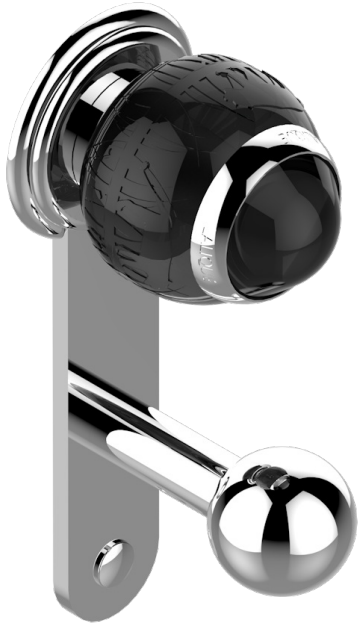

PANTHERE CRISTAL NEGRO

A2K-517

Percha de baño

THG®
PARIS

38276

31/05/2010

CARACTERÍSTICAS

- Panthère cristal negro
- Percha de baño

ACABADOS DISPONIBLES

Bronce claro - D01
Cerámica negra mate - D30
Cobre viejo mate - H07
Cromo - A02
Cromo / dorado - G02
Cromo mate - C02

Dorado - F01
Dorado mate - F07
Dorado pálido - F30
Dorado pálido mate (sin barniz) - F31
Níquel - B01
Níquel mate - C01

Níquel viejo - H28
Pvd blush - H62
Pvd blush mate - H60
Pvd color latón - H49
Pvd color latón mate - H50
Pvd color níquel - H55

Pvd color níquel mate - H56
Pvd color oro - H52
Pvd color oro mate - H53
Pvd grafito - H64
Pvd grafito mate - H65
Pvd marrón bronce - F33

Pvd marrón bronce mate - F34
Pvd umber - H66
Pvd umber mate - H67