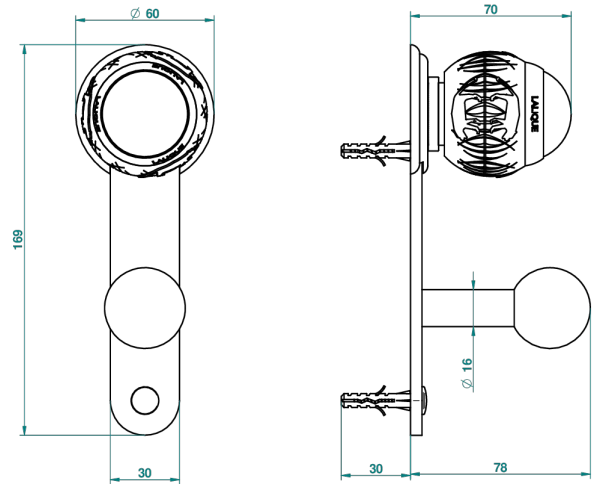

PANTHERE CRISTAL NEGRO

A2K-517

Percha de baño

THG®
PARIS

38276

31/05/2010

CARACTERÍSTICAS

- Panthère cristal negro
- Percha de baño

ACABADOS DISPONIBLES

Bronce claro - D01
Cerámica negra mate - D30
Cobre viejo mate - H07
Cromo - A02
Cromo / dorado - G02
Cromo mate - C02

Dorado - F01
Dorado mate - F07
Dorado pálido - F30
Dorado pálido mate (sin barniz) - F31
Níquel - B01
Níquel mate - C01

Níquel viejo - H28
Pvd blush - H62
Pvd blush mate - H60
Pvd color latón - H49
Pvd color latón mate - H50
Pvd color níquel - H55

Pvd color níquel mate - H56
Pvd color oro - H52
Pvd color oro mate - H53
Pvd grafito - H64
Pvd grafito mate - H65
Pvd marrón bronce - F33

Pvd marrón bronce mate - F34
Pvd umber - H66
Pvd umber mate - H67