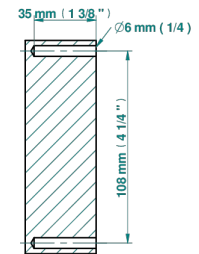

PANTHERE CRISTAL CLARO

A2H-517

Percha de baño

THG®
PARIS

38275

15/03/2021

CARACTERÍSTICAS

- Panthère cristal claro
- Percha de baño

ACABADOS DISPONIBLES

Bronce claro - D01
Cerámica negra mate - D30
Cobre viejo mate - H07
Cromo - A02
Cromo / dorado - G02
Cromo mate - C02

Dorado - F01
Dorado mate - F07
Dorado pálido - F30
Dorado pálido mate (sin barniz) - F31
Níquel - B01
Níquel mate - C01

Níquel viejo - H28
Pvd blush - H62
Pvd blush mate - H60
Pvd color latón - H49
Pvd color latón mate - H50
Pvd color níquel - H55

Pvd color níquel mate - H56
Pvd color oro - H52
Pvd color oro mate - H53
Pvd grafito - H64
Pvd grafito mate - H65
Pvd marrón bronce - F33

Pvd marrón bronce mate - F34
Pvd umber - H66
Pvd umber mate - H67