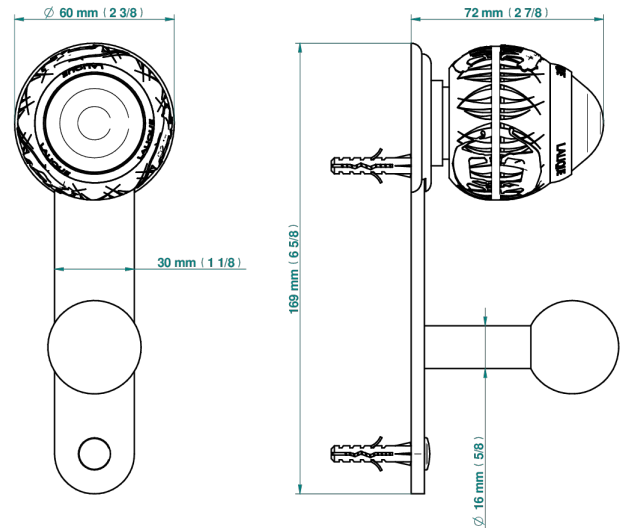

PANTHERE CRISTAL CLARO

A2H-517

Percha de baño

THG®
PARIS

38275

15/03/2021

CARACTERÍSTICAS

- Panthère cristal claro
- Percha de baño

ACABADOS DISPONIBLES

Bronce claro - D01
Cerámica negra mate - D30
Cobre viejo mate - H07
Cromo - A02
Cromo / dorado - G02
Cromo mate - C02

Dorado - F01
Dorado mate - F07
Dorado pálido - F30
Dorado pálido mate (sin barniz) - F31
Níquel - B01
Níquel mate - C01

Níquel viejo - H28
Pvd blush - H62
Pvd blush mate - H60
Pvd color latón - H49
Pvd color latón mate - H50
Pvd color níquel - H55

Pvd color níquel mate - H56
Pvd color oro - H52
Pvd color oro mate - H53
Pvd grafito - H64
Pvd grafito mate - H65
Pvd marrón bronce - F33

Pvd marrón bronce mate - F34
Pvd umber - H66
Pvd umber mate - H67