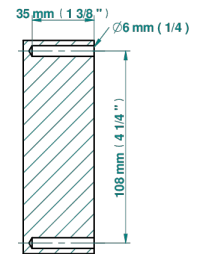

PANTHERE CRISTAL CLARO

A2H-517

Percha de baño

THG®
PARIS

38275

15/03/2021

CARACTERÍSTICAS

- Panthère cristal claro
- Percha de baño

ACABADOS DISPONIBLES

Bronce claro - D01
Cerámica negra mate - D30
Cobre viejo mate - H07
Cromo - A02
Cromo / dorado - G02
Cromo mate - C02

Dorado - F01
Dorado mate - F07
Dorado pálido - F30
Dorado pálido mate (sin barniz) - F31
Níquel - B01
Níquel mate - C01

Níquel viejo - H28
Pvd blush - H62
Pvd blush mate - H60
Pvd color latón - H49
Pvd color latón mate - H50
Pvd color níquel - H55

Pvd color níquel mate - H56
Pvd color oro - H52
Pvd color oro mate - H53
Pvd grafito - H64
Pvd grafito mate - H65
Pvd marrón bronce - F33

Pvd marrón bronce mate - F34
Pvd umber - H66
Pvd umber mate - H67