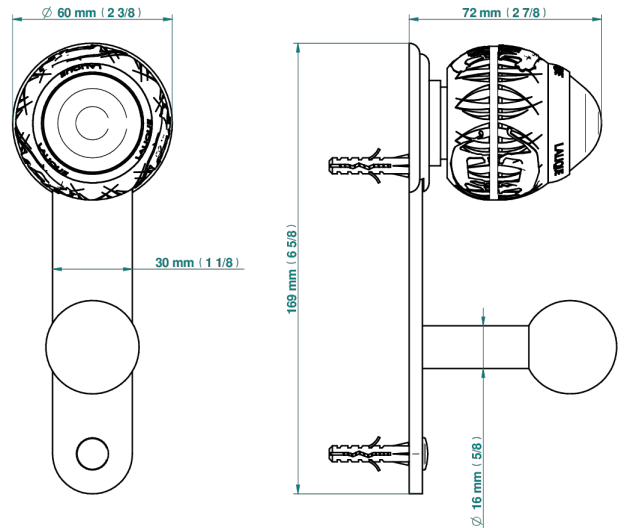

PANTHERE CRISTAL CLARO

A2H-517

Percha de baño

THG®
PARIS

38275

15/03/2021

CARACTERÍSTICAS

- Panthère cristal claro
- Percha de baño

ACABADOS DISPONIBLES

Bronce claro - D01
Cerámica negra mate - D30
Cobre viejo mate - H07
Cromo - A02
Cromo / dorado - G02
Cromo mate - C02

Dorado - F01
Dorado mate - F07
Dorado pálido - F30
Dorado pálido mate (sin barniz) - F31
Níquel - B01
Níquel mate - C01

Níquel viejo - H28
Pvd blush - H62
Pvd blush mate - H60
Pvd color latón - H49
Pvd color latón mate - H50
Pvd color níquel - H55

Pvd color níquel mate - H56
Pvd color oro - H52
Pvd color oro mate - H53
Pvd grafito - H64
Pvd grafito mate - H65
Pvd marrón bronce - F33

Pvd marrón bronce mate - F34
Pvd umber - H66
Pvd umber mate - H67