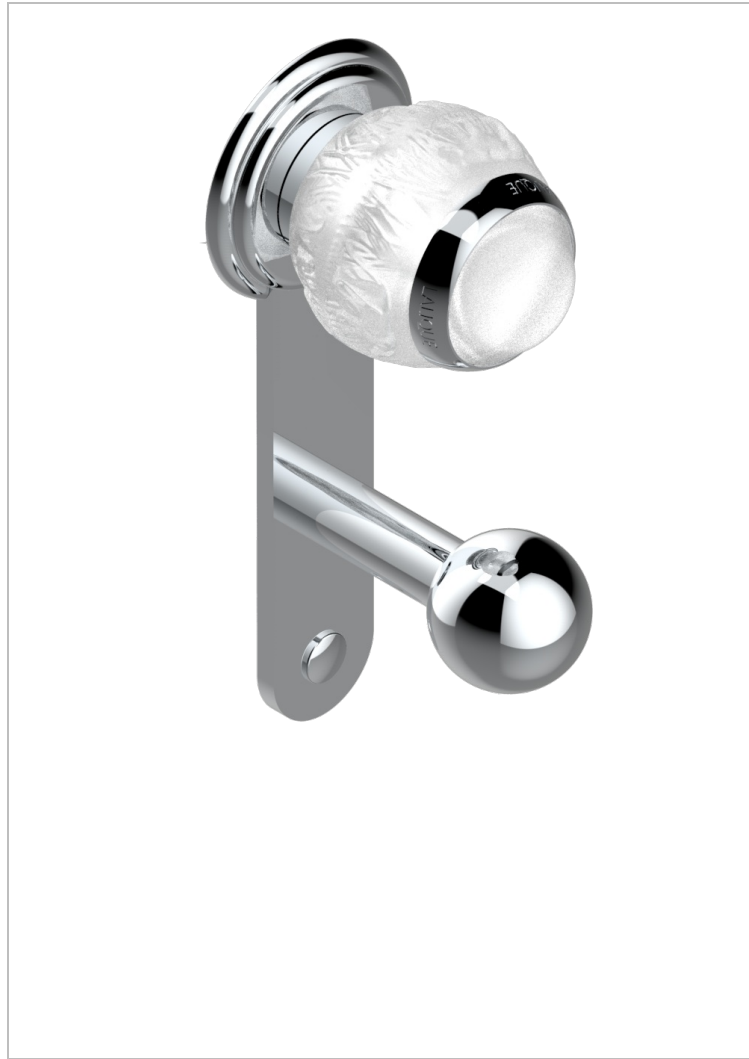

# PANTHERE CLEAR CRYSTAL

A2H-517

浴衣钩

THG<sup>®</sup>  
PARIS

## 特色

- Panthere Clear crystal
- 浴衣钩

## 可选饰面

Black ceram - D30  
Blush PVD - H62  
Graphite PVD - H64  
Matt Umber PVD - H67  
Matt blush PVD - H60  
Matt graphite PVD - H65

PVD哑光棕铜 - F34  
PVD哑光金 - H53  
PVD哑光铜 - H50  
PVD哑光镍 - H56  
PVD抛光铜 - H49  
PVD棕铜 - F33