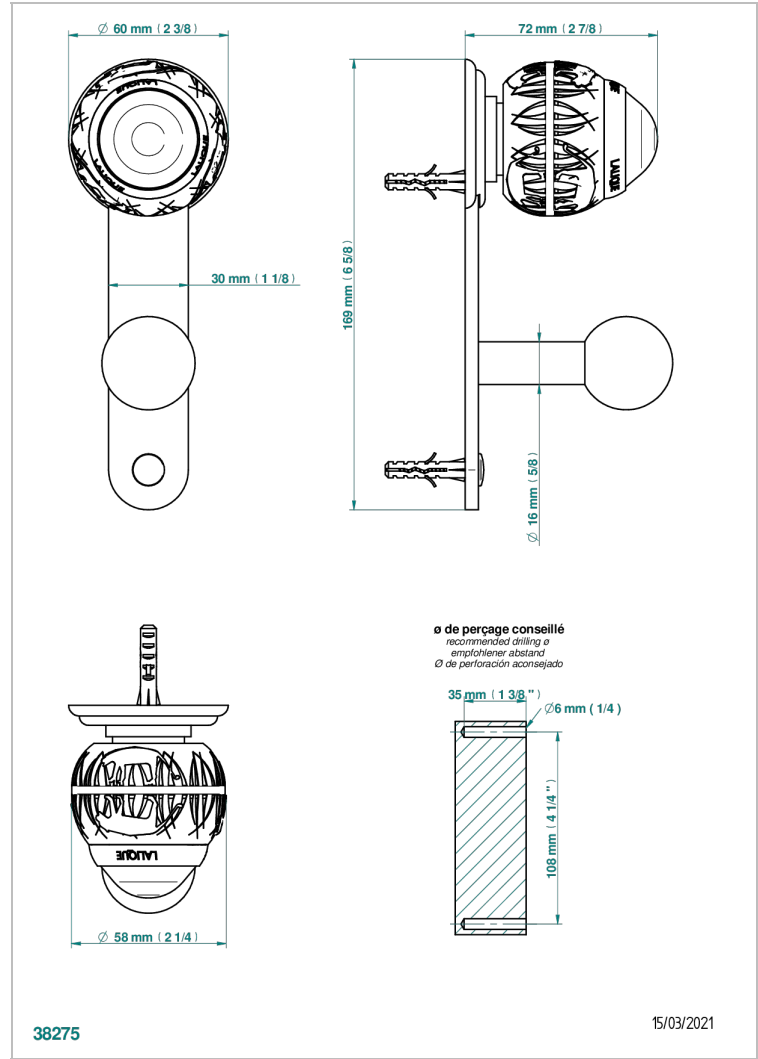

# PANTHERE CLEAR CRYSTAL

A2H-517

浴衣钩

THG<sup>®</sup>  
PARIS

## 特色

- Panthere Clear crystal
- 浴衣钩