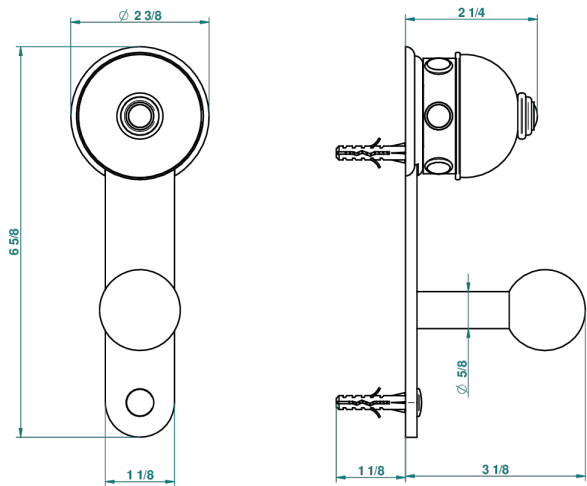

SULLY ONICE BLANCO

U1S-517

Percha de baño

THG®
PARIS

38274

31/05/2010

CARACTERÍSTICAS

- Sully Onice Blanco
- Percha de baño

ACABADOS DISPONIBLES

Cerámica negra mate - D30
Cromo - A02
Cromo / dorado - G02
Cromo mate - C02
Dorado - F01
Dorado mate - F07

Dorado pálido - F30
Dorado pálido mate (sin barniz) - F31
Níquel - B01
Níquel mate - C01
Níquel viejo - H28
Pvd blush - H62

Pvd blush mate - H60
Pvd color latón - H49
Pvd color latón mate - H50
Pvd color níquel - H55
Pvd color níquel mate - H56
Pvd color oro - H52

Pvd color oro mate - H53
Pvd grafito - H64
Pvd grafito mate - H65
Pvd marrón bronce - F33
Pvd marrón bronce mate - F34
Pvd umber - H66

Pvd umber mate - H67