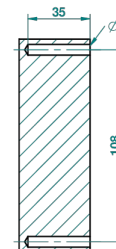

SULLY WHITE ONYX

U1S-517

Single robe hook

THG®
PARIS

38274

31/05/2010

CHARACTERISTIC

- Sully white onyx
- Single robe hook

AVAILABLE FINITIONS

Antique nickel - H28
Black ceram - D30
Blush PVD - H62
Brass color PVD - H49
Brown bronze color PVD - F33
Gold color PVD - H52

Graphite PVD - H64
Matt Umber PVD - H67
Matt blush PVD - H60
Matt brass color PVD - H50
Matt brown bronze color PVD - F34
Matt chrome - C02

Matt gold - F07
Matt gold color PVD - H53
Matt graphite PVD - H65
Matt nickel (color finish) - C01
Matt nickel color PVD - H56
Nickel color PVD - H55

Polished chrome (color finish) - A02
Polished chrome / Polished gold (color finish) - G02
Polished gold (color finish) - F01
Polished nickel - B01
Soft gold - F30
Soft matt gold - F31
Umber PVD - H66