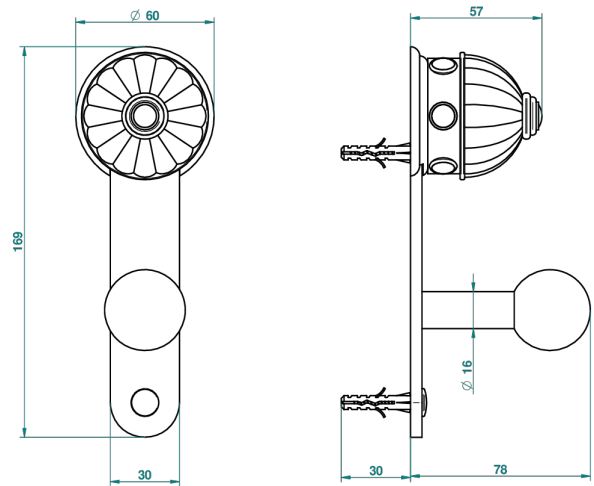

AMBOISE ONICE NEGRO

A1M-517

Percha de baño

THG®
PARIS

38265

28/05/2010

CARACTERÍSTICAS

- Amboise Onice Negro
- Percha de baño

ACABADOS DISPONIBLES

Cerámica negra mate - D30
Cromo - A02
Cromo / dorado - G02
Cromo mate - C02
Dorado - F01
Dorado mate - F07

Dorado pálido - F30
Dorado pálido mate (sin barniz) - F31
Níquel - B01
Níquel mate - C01
Níquel viejo - H28
Pvd blush - H62

Pvd blush mate - H60
Pvd color latón - H49
Pvd color latón mate - H50
Pvd color níquel - H55
Pvd color níquel mate - H56
Pvd color oro - H52

Pvd color oro mate - H53
Pvd grafito - H64
Pvd grafito mate - H65
Pvd marrón bronce - F33
Pvd marrón bronce mate - F34
Pvd umber - H66

Pvd umber mate - H67