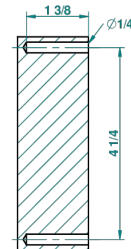

AMBOISE ONICE NEGRO

A1M-517

Percha de baño

THG®
PARIS

38265

28/05/2010

CARACTERÍSTICAS

- Amboise Onice Negro
- Percha de baño

ACABADOS DISPONIBLES

Cerámica negra mate - D30
Cromo - A02
Cromo / dorado - G02
Cromo mate - C02
Dorado - F01
Dorado mate - F07

Dorado pálido - F30
Dorado pálido mate (sin barniz) - F31
Níquel - B01
Níquel mate - C01
Níquel viejo - H28
Pvd blush - H62

Pvd blush mate - H60
Pvd color latón - H49
Pvd color latón mate - H50
Pvd color níquel - H55
Pvd color níquel mate - H56
Pvd color oro - H52

Pvd color oro mate - H53
Pvd grafito - H64
Pvd grafito mate - H65
Pvd marrón bronce - F33
Pvd marrón bronce mate - F34
Pvd umber - H66

Pvd umber mate - H67