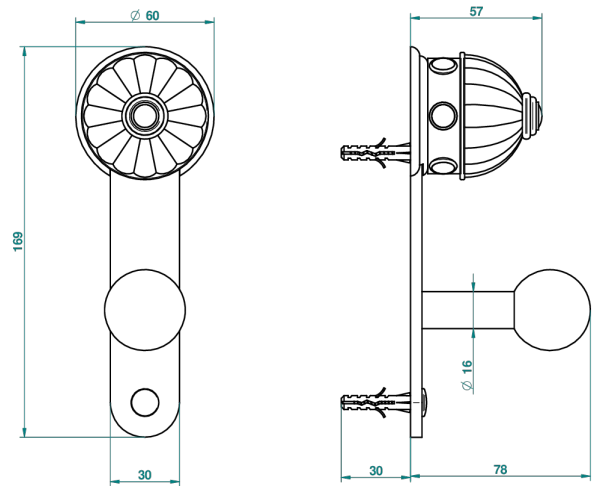

AMBOISE ONICE NEGRO

A1M-517

Percha de baño

THG®
PARIS

38265

28/05/2010

CARACTERÍSTICAS

- Amboise Onice Negro
- Percha de baño

ACABADOS DISPONIBLES

Cerámica negra mate - D30
Cromo - A02
Cromo / dorado - G02
Cromo mate - C02
Dorado - F01
Dorado mate - F07

Dorado pálido - F30
Dorado pálido mate (sin barniz) - F31
Níquel - B01
Níquel mate - C01
Níquel viejo - H28
Pvd blush - H62

Pvd blush mate - H60
Pvd color latón - H49
Pvd color latón mate - H50
Pvd color níquel - H55
Pvd color níquel mate - H56
Pvd color oro - H52

Pvd color oro mate - H53
Pvd grafito - H64
Pvd grafito mate - H65
Pvd marrón bronce - F33
Pvd marrón bronce mate - F34
Pvd umber - H66

Pvd umber mate - H67