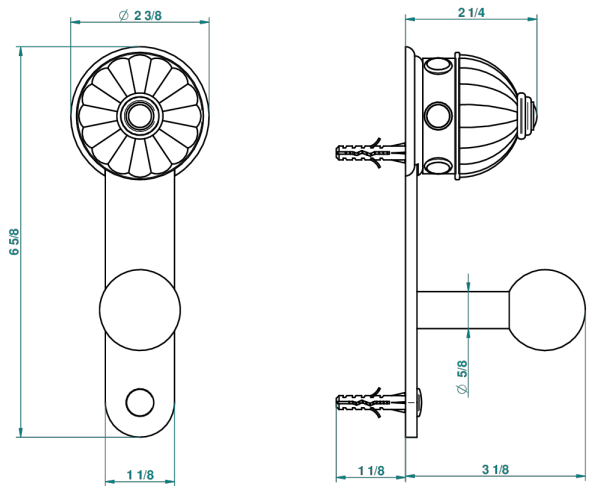

AMBOISE ONICE NEGRO

A1M-517

Percha de baño

THG®
PARIS

38265

28/05/2010

CARACTERÍSTICAS

- Amboise Onice Negro
- Percha de baño

ACABADOS DISPONIBLES

Cerámica negra mate - D30
Cromo - A02
Cromo / dorado - G02
Cromo mate - C02
Dorado - F01
Dorado mate - F07

Dorado pálido - F30
Dorado pálido mate (sin barniz) - F31
Níquel - B01
Níquel mate - C01
Níquel viejo - H28
Pvd blush - H62

Pvd blush mate - H60
Pvd color latón - H49
Pvd color latón mate - H50
Pvd color níquel - H55
Pvd color níquel mate - H56
Pvd color oro - H52

Pvd color oro mate - H53
Pvd grafito - H64
Pvd grafito mate - H65
Pvd marrón bronce - F33
Pvd marrón bronce mate - F34
Pvd umber - H66

Pvd umber mate - H67