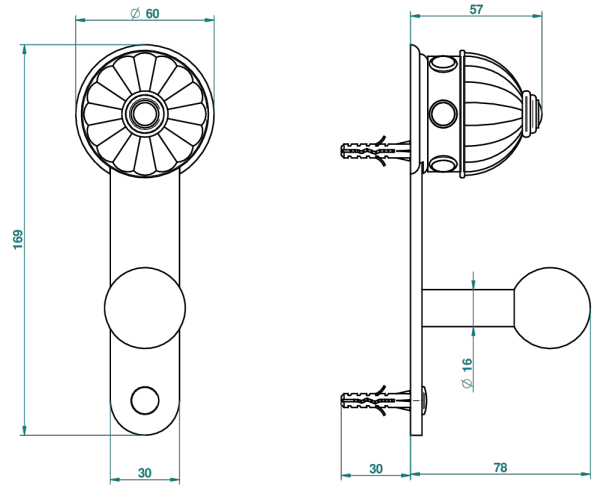

AMBOISE ONICE NEGRO

A1M-517

Percha de baño

THG®
PARIS

38265

28/05/2010

CARACTERÍSTICAS

- Amboise Onice Negro
- Percha de baño

ACABADOS DISPONIBLES

Cerámica negra mate - D30
Cromo - A02
Cromo / dorado - G02
Cromo mate - C02
Dorado - F01
Dorado mate - F07

Dorado pálido - F30
Dorado pálido mate (sin barniz) - F31
Níquel - B01
Níquel mate - C01
Níquel viejo - H28
Pvd blush - H62

Pvd blush mate - H60
Pvd color latón - H49
Pvd color latón mate - H50
Pvd color níquel - H55
Pvd color níquel mate - H56
Pvd color oro - H52

Pvd color oro mate - H53
Pvd grafito - H64
Pvd grafito mate - H65
Pvd marrón bronce - F33
Pvd marrón bronce mate - F34
Pvd umber - H66

Pvd umber mate - H67