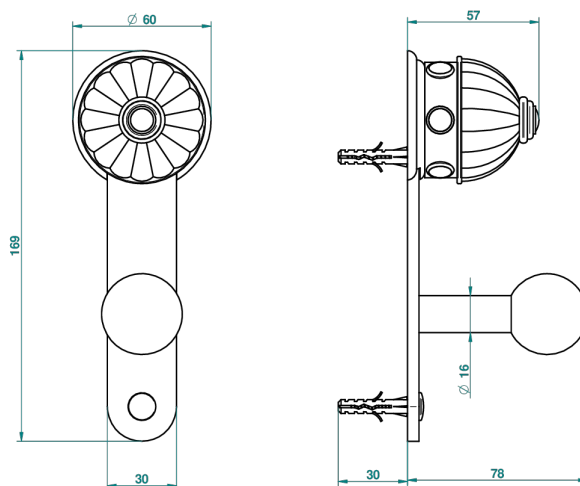

CHEVERNY JASPE ROUGE

A1U-517

Porte-peignoir

THG®
PARIS

38263

28/05/2010

CARACTÉRISTIQUES

- Accessoire en laiton

FINITIONS DISPONIBLES

Chromé - A02
Chromé / doré - G02
Chromé mat - C02
Doré brillant - F01
Doré mat - F07
Nickel brillant - B01

Nickel mat - C01
Noir mat céramique - D30
Or pâle - F30
Or pâle mat - F31
Pvd blush - H62
Pvd blush mat - H60

Pvd couleur bronze brown - F33
Pvd couleur bronze brown - mat - F34
Pvd couleur doré - H52
Pvd couleur doré mat - H53
Pvd couleur laiton - H49
Pvd couleur laiton mat - H50

Pvd couleur nickel - H55
Pvd couleur nickel mat - H56
Pvd graphite - H64
Pvd graphite mat - H65
Pvd umber - H66
Pvd umber mat - H67

Vieux nickel - H28