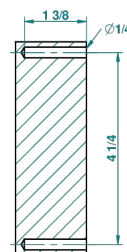

38257

28/05/2010

CARACTERÍSTICAS

- Cheverny Lapis Lazuli
- Percha de baño

ACABADOS DISPONIBLES

Cerámica negra mate - D30
Cromo - A02
Cromo / dorado - G02
Cromo mate - C02
Dorado - F01
Dorado mate - F07

Dorado pálido - F30
Dorado pálido mate (sin barniz) - F31
Níquel - B01
Níquel mate - C01
Níquel viejo - H28
Pvd blush - H62

Pvd blush mate - H60
Pvd color latón - H49
Pvd color latón mate - H50
Pvd color níquel - H55
Pvd color níquel mate - H56
Pvd color oro - H52

Pvd color oro mate - H53
Pvd grafito - H64
Pvd grafito mate - H65
Pvd marrón bronce - F33
Pvd marrón bronce mate - F34
Pvd umber - H66

Pvd umber mate - H67