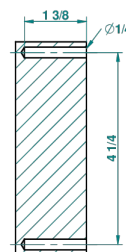

38257

28/05/2010

CARACTERÍSTICAS

- Cheverny Lapis Lazuli
- Percha de baño

ACABADOS DISPONIBLES

Cerámica negra mate - D30
Cromo - A02
Cromo / dorado - G02
Cromo mate - C02
Dorado - F01
Dorado mate - F07

Dorado pálido - F30
Dorado pálido mate (sin barniz) - F31
Níquel - B01
Níquel mate - C01
Níquel viejo - H28
Pvd blush - H62

Pvd blush mate - H60
Pvd color latón - H49
Pvd color latón mate - H50
Pvd color níquel - H55
Pvd color níquel mate - H56
Pvd color oro - H52

Pvd color oro mate - H53
Pvd grafito - H64
Pvd grafito mate - H65
Pvd marrón bronce - F33
Pvd marrón bronce mate - F34
Pvd umber - H66

Pvd umber mate - H67