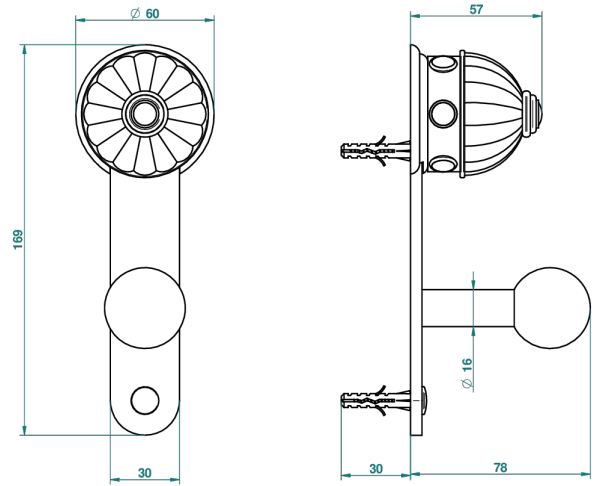

AMBOISE LAPIS LAZULI

A1K-517

Percha de baño

THG®
PARIS

38257

28/05/2010

CARACTERÍSTICAS

- Amboise Lapis Lazuli
- Percha de baño

ACABADOS DISPONIBLES

Cerámica negra mate - D30
Cromo - A02
Cromo / dorado - G02
Cromo mate - C02
Dorado - F01
Dorado mate - F07

Dorado pálido - F30
Dorado pálido mate (sin barniz) - F31
Níquel - B01
Níquel mate - C01
Níquel viejo - H28
Pvd blush - H62

Pvd blush mate - H60
Pvd color latón - H49
Pvd color latón mate - H50
Pvd color níquel - H55
Pvd color níquel mate - H56
Pvd color oro - H52

Pvd color oro mate - H53
Pvd grafito - H64
Pvd grafito mate - H65
Pvd marrón bronce - F33
Pvd marrón bronce mate - F34
Pvd umber - H66

Pvd umber mate - H67