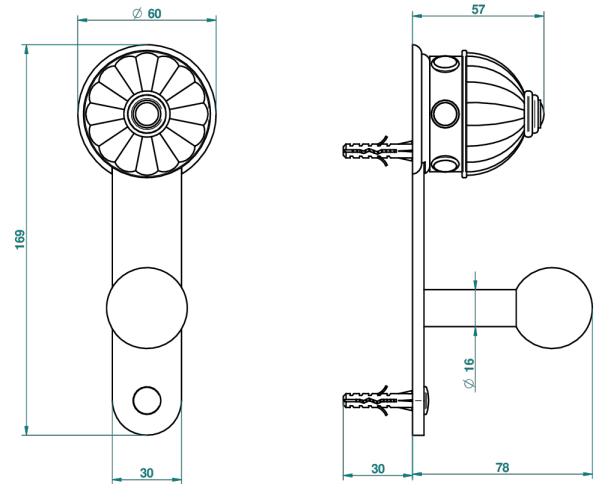

AMBOISE LAPIS LAZULI

A1K-517

Percha de baño

THG®
PARIS

38257

28/05/2010

CARACTERÍSTICAS

- Amboise Lapis Lazuli
- Percha de baño

ACABADOS DISPONIBLES

Cerámica negra mate - D30
Cromo - A02
Cromo / dorado - G02
Cromo mate - C02
Dorado - F01
Dorado mate - F07

Dorado pálido - F30
Dorado pálido mate (sin barniz) - F31
Níquel - B01
Níquel mate - C01
Níquel viejo - H28
Pvd blush - H62

Pvd blush mate - H60
Pvd color latón - H49
Pvd color latón mate - H50
Pvd color níquel - H55
Pvd color níquel mate - H56
Pvd color oro - H52

Pvd color oro mate - H53
Pvd grafito - H64
Pvd grafito mate - H65
Pvd marrón bronce - F33
Pvd marrón bronce mate - F34
Pvd umber - H66

Pvd umber mate - H67