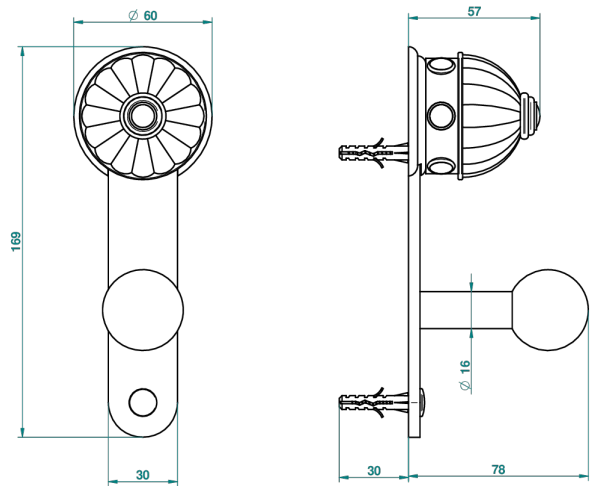

CHEVERNY MALAQUITA

A1S-517

Percha de baño

THG®
PARIS

38254

27/05/2010

CARACTERÍSTICAS

- Cheverny Malaquita
- Percha de baño

ACABADOS DISPONIBLES

Cerámica negra mate - D30
Cromo - A02
Cromo / dorado - G02
Cromo mate - C02
Dorado - F01
Dorado mate - F07

Dorado pálido - F30
Dorado pálido mate (sin barniz) - F31
Níquel - B01
Níquel mate - C01
Níquel viejo - H28
Pvd blush - H62

Pvd blush mate - H60
Pvd color latón - H49
Pvd color latón mate - H50
Pvd color níquel - H55
Pvd color níquel mate - H56
Pvd color oro - H52

Pvd color oro mate - H53
Pvd grafito - H64
Pvd grafito mate - H65
Pvd marrón bronce - F33
Pvd marrón bronce mate - F34
Pvd umber - H66

Pvd umber mate - H67