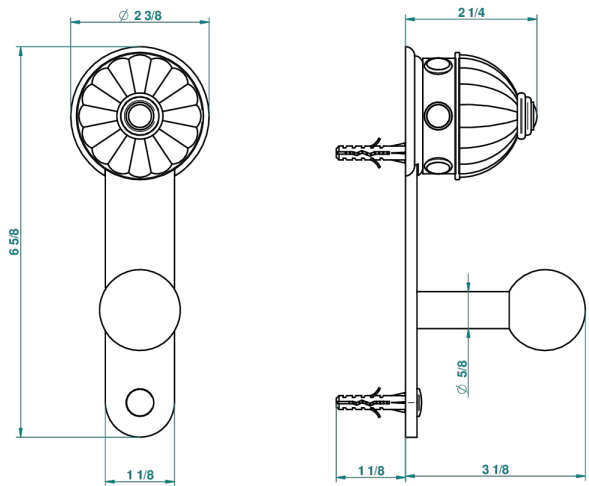

CHEVERNY MALAQUITA

A1S-517

Percha de baño

THG®
PARIS

38254

27/05/2010

CARACTERÍSTICAS

- Cheverny Malaquita
- Percha de baño

ACABADOS DISPONIBLES

Cerámica negra mate - D30
Cromo - A02
Cromo / dorado - G02
Cromo mate - C02
Dorado - F01
Dorado mate - F07

Dorado pálido - F30
Dorado pálido mate (sin barniz) - F31
Níquel - B01
Níquel mate - C01
Níquel viejo - H28
Pvd blush - H62

Pvd blush mate - H60
Pvd color latón - H49
Pvd color latón mate - H50
Pvd color níquel - H55
Pvd color níquel mate - H56
Pvd color oro - H52

Pvd color oro mate - H53
Pvd grafito - H64
Pvd grafito mate - H65
Pvd marrón bronce - F33
Pvd marrón bronce mate - F34
Pvd umber - H66

Pvd umber mate - H67