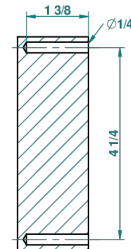

CHEVERNY MALAQUITA

A1S-517

Percha de baño

THG®
PARIS

38254

27/05/2010

CARACTERÍSTICAS

- Cheverny Malaquita
- Percha de baño

ACABADOS DISPONIBLES

Cerámica negra mate - D30
Cromo - A02
Cromo / dorado - G02
Cromo mate - C02
Dorado - F01
Dorado mate - F07

Dorado pálido - F30
Dorado pálido mate (sin barniz) - F31
Níquel - B01
Níquel mate - C01
Níquel viejo - H28
Pvd blush - H62

Pvd blush mate - H60
Pvd color latón - H49
Pvd color latón mate - H50
Pvd color níquel - H55
Pvd color níquel mate - H56
Pvd color oro - H52

Pvd color oro mate - H53
Pvd grafito - H64
Pvd grafito mate - H65
Pvd marrón bronce - F33
Pvd marrón bronce mate - F34
Pvd umber - H66

Pvd umber mate - H67