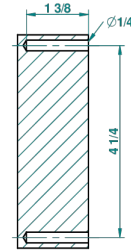

38254

27/05/2010

CARACTERÍSTICAS

- Cheverny Malaquita
- Percha de baño

ACABADOS DISPONIBLES

Cerámica negra mate - D30
Cromo - A02
Cromo / dorado - G02
Cromo mate - C02
Dorado - F01
Dorado mate - F07

Dorado pálido - F30
Dorado pálido mate (sin barniz) - F31
Níquel - B01
Níquel mate - C01
Níquel viejo - H28
Pvd blush - H62

Pvd blush mate - H60
Pvd color latón - H49
Pvd color latón mate - H50
Pvd color níquel - H55
Pvd color níquel mate - H56
Pvd color oro - H52

Pvd color oro mate - H53
Pvd grafito - H64
Pvd grafito mate - H65
Pvd marrón bronce - F33
Pvd marrón bronce mate - F34
Pvd umber - H66

Pvd umber mate - H67