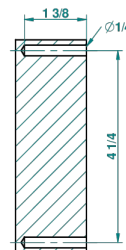

38254

27/05/2010

CARACTERÍSTICAS

- Amboise Malaquita
- Percha de baño

ACABADOS DISPONIBLES

Cerámica negra mate - D30
Cromo - A02
Cromo / dorado - G02
Cromo mate - C02
Dorado - F01
Dorado mate - F07

Dorado pálido - F30
Dorado pálido mate (sin barniz) - F31
Níquel - B01
Níquel mate - C01
Níquel viejo - H28
Pvd blush - H62

Pvd blush mate - H60
Pvd color latón - H49
Pvd color latón mate - H50
Pvd color níquel - H55
Pvd color níquel mate - H56
Pvd color oro - H52

Pvd color oro mate - H53
Pvd grafito - H64
Pvd grafito mate - H65
Pvd marrón bronce - F33
Pvd marrón bronce mate - F34
Pvd umber - H66

Pvd umber mate - H67