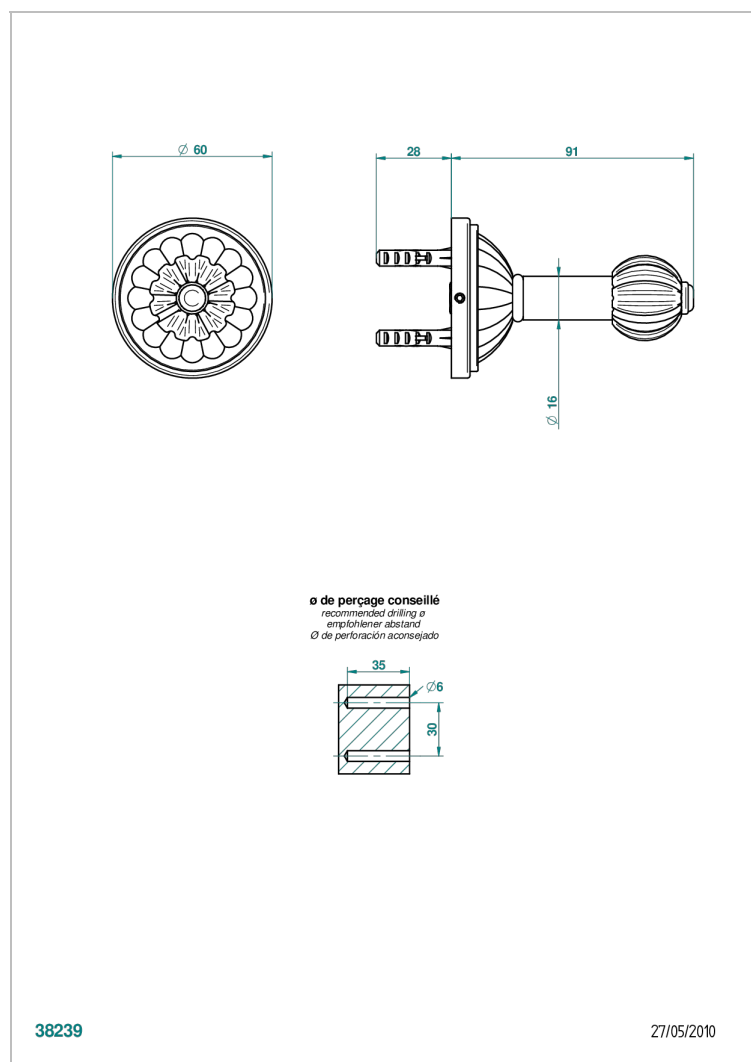

# MANDARINE CRISTAL CLAIR SATINE

THG<sup>®</sup>  
PARIS

U1E-517

Porte-peignoir

## CARACTÉRISTIQUES

- Accessoire en laiton