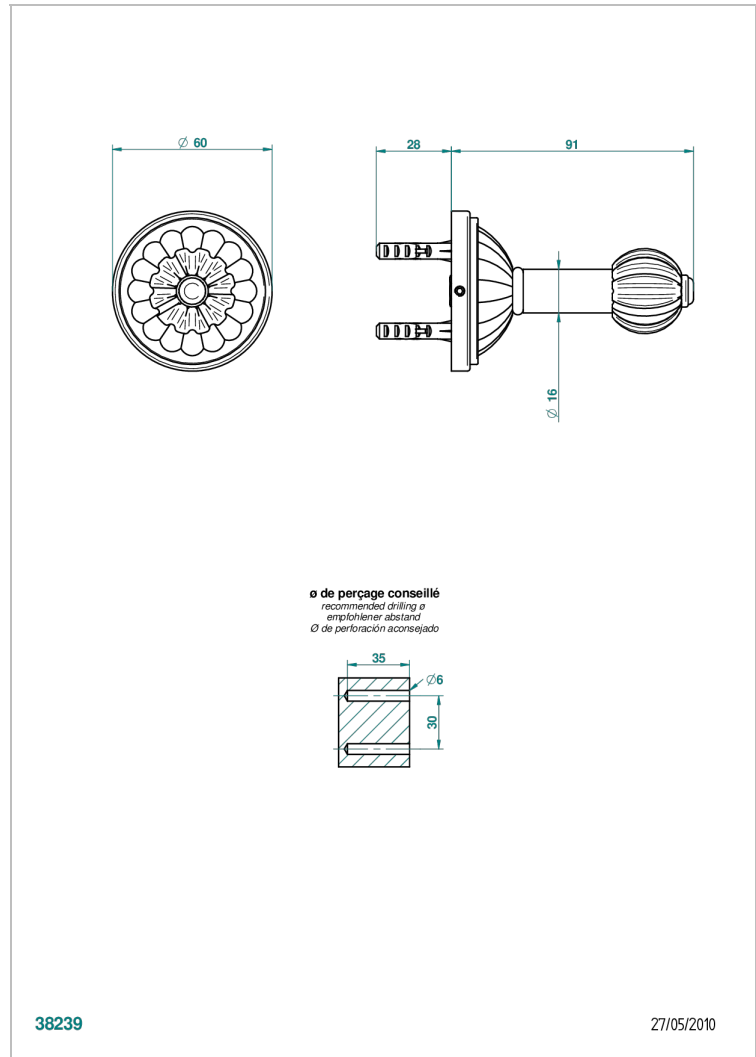

MANDARINE CRISTAL SATINADO

U1E-517

Percha de baño

THG[®]
PARIS

CARACTERÍSTICAS

- Mandarine cristal satinado
- Percha de baño

ACABADOS DISPONIBLES

Bronce claro - D01
Cerámica negra mate - D30
Cobre viejo mate - H07
Cromo - A02
Cromo / dorado - G02
Cromo mate - C02