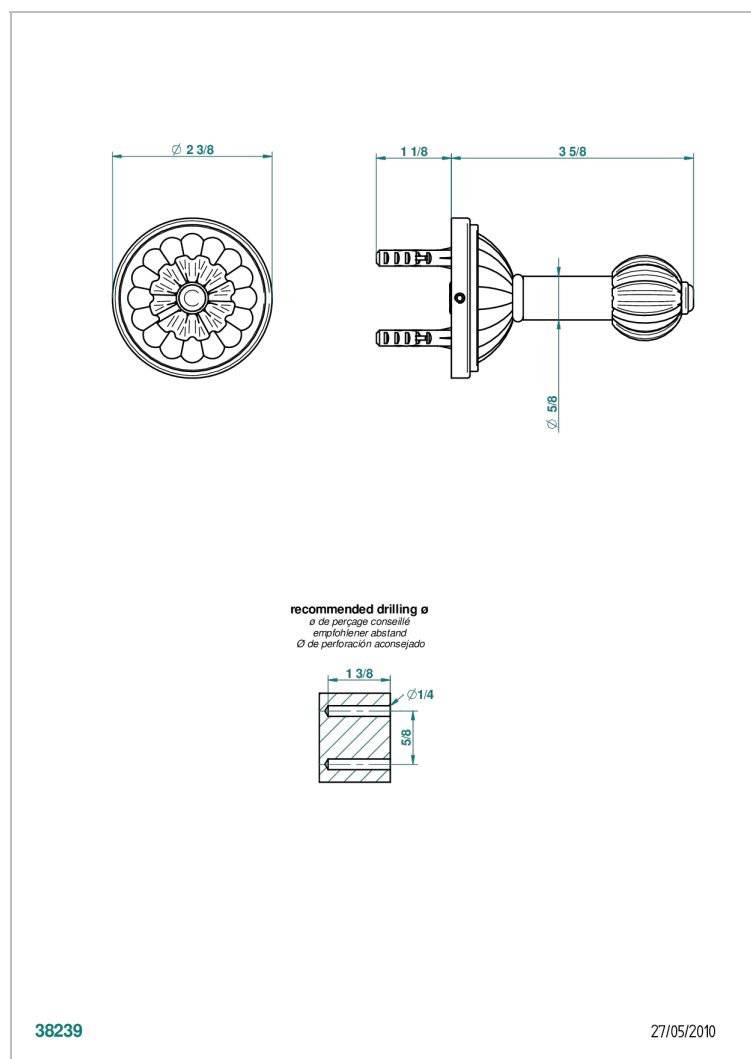

MANDARINE CRISTAL CLAIR SATINE

THG[®]
PARIS

U1E-517

Porte-peignoir

CARACTÉRISTIQUES

- Accessoire en laiton

FINITIONS DISPONIBLES

Bronze clair - D01
Chromé - A02
Chromé / doré - G02
Chromé mat - C02
Doré brillant - F01
Doré mat - F07

Nickel brillant - B01
Nickel mat - C01
Noir mat céramique - D30
Or pâle - F30
Or pâle mat - F31
Pvd blush - H62

Pvd blush mat - H60
Pvd couleur bronze brown - F33
Pvd couleur bronze brown - mat - F34
Pvd couleur doré - H52
Pvd couleur doré mat - H53
Pvd couleur laiton - H49