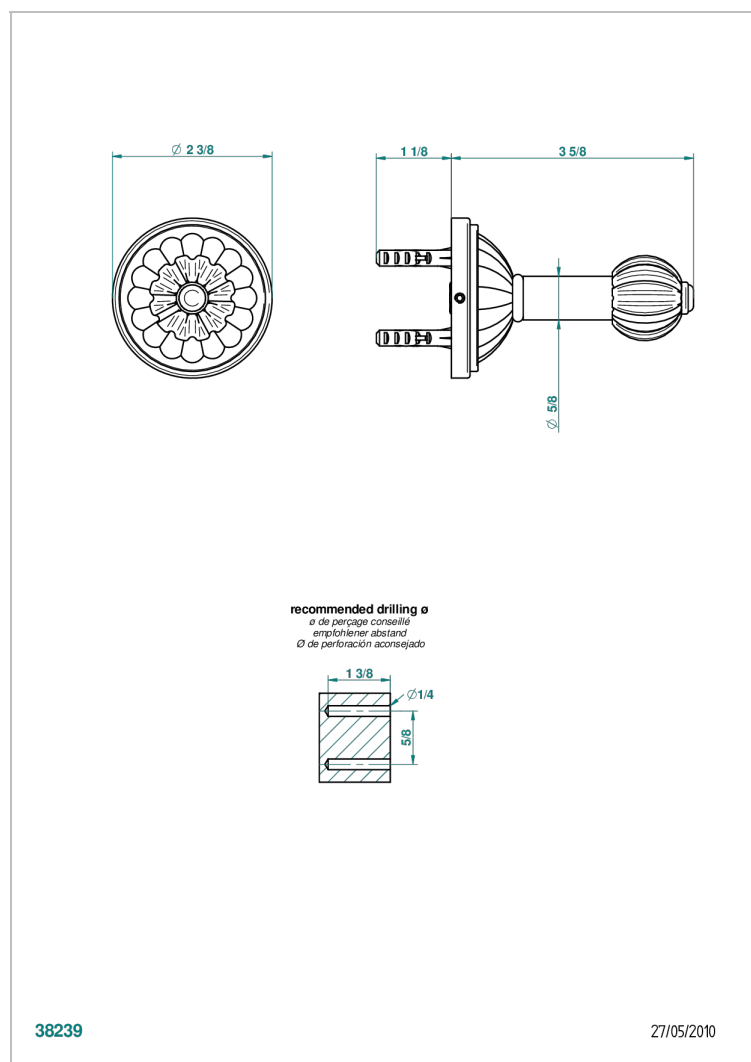

# MANDARINE CRISTAL SATINADO

U1E-517

Percha de baño

THG<sup>®</sup>  
PARIS

38239

27/05/2010

## CARACTERÍSTICAS

- Mandarine cristal satinado
- Percha de baño