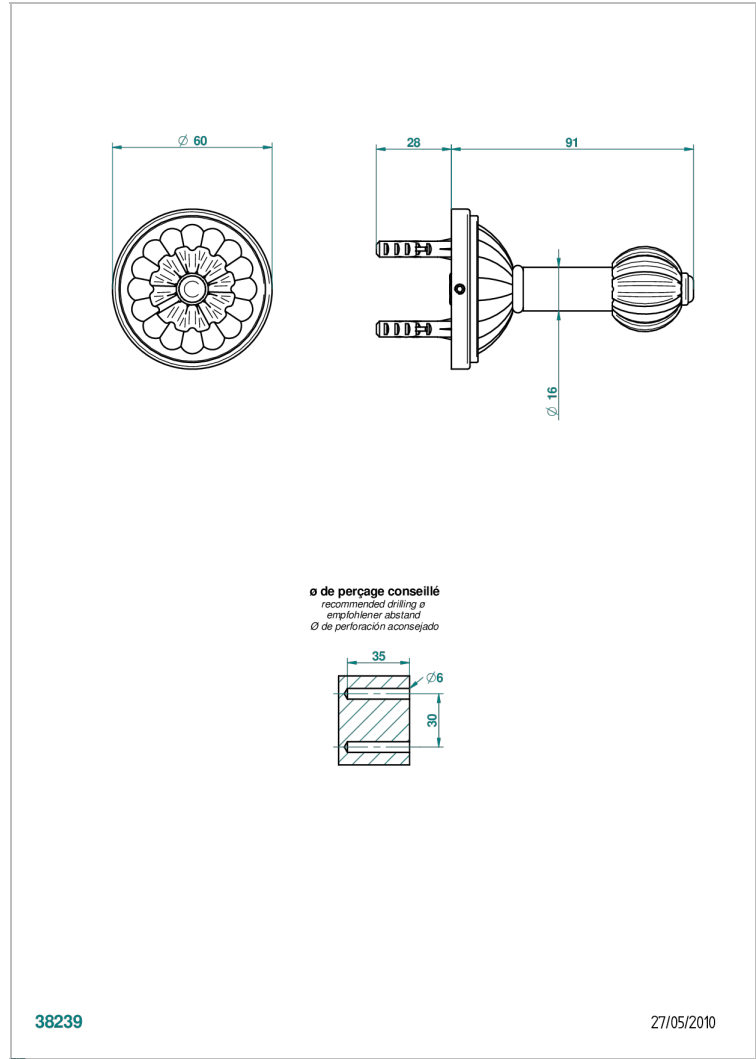

MANDARINE CRISTAL SATINADO

U1E-517

Percha de baño

THG®
PARIS

38239

27/05/2010

CARACTERÍSTICAS

- Mandarine cristal satinado
- Percha de baño

ACABADOS DISPONIBLES

Bronce claro - D01
Cerámica negra mate - D30
Cobre viejo mate - H07
Cromo - A02
Cromo / dorado - G02
Cromo mate - C02

Dorado - F01
Dorado mate - F07
Dorado pálido - F30
Dorado pálido mate (sin barniz) - F31
Níquel - B01
Níquel mate - C01

Níquel viejo - H28
Pvd blush - H62
Pvd blush mate - H60
Pvd color latón - H49
Pvd color latón mate - H50
Pvd color níquel - H55

Pvd color níquel mate - H56
Pvd color oro - H52
Pvd color oro mate - H53
Pvd grafito - H64
Pvd grafito mate - H65
Pvd marrón bronce - F33

Pvd marrón bronce mate - F34
Pvd umber - H66
Pvd umber mate - H67