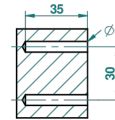

MANDARINE CRISTAL SATINADO

U1E-517

Percha de baño

THG®
PARIS

38239

27/05/2010

CARACTERÍSTICAS

- Mandarine cristal satinado
- Percha de baño

ACABADOS DISPONIBLES

Bronce claro - D01
Cerámica negra mate - D30
Cobre viejo mate - H07
Cromo - A02
Cromo / dorado - G02
Cromo mate - C02

Dorado - F01
Dorado mate - F07
Dorado pálido - F30
Dorado pálido mate (sin barniz) - F31
Níquel - B01
Níquel mate - C01

Níquel viejo - H28
Pvd blush - H62
Pvd blush mate - H60
Pvd color latón - H49
Pvd color latón mate - H50
Pvd color níquel - H55

Pvd color níquel mate - H56
Pvd color oro - H52
Pvd color oro mate - H53
Pvd grafito - H64
Pvd grafito mate - H65
Pvd marrón bronce - F33

Pvd marrón bronce mate - F34
Pvd umber - H66
Pvd umber mate - H67