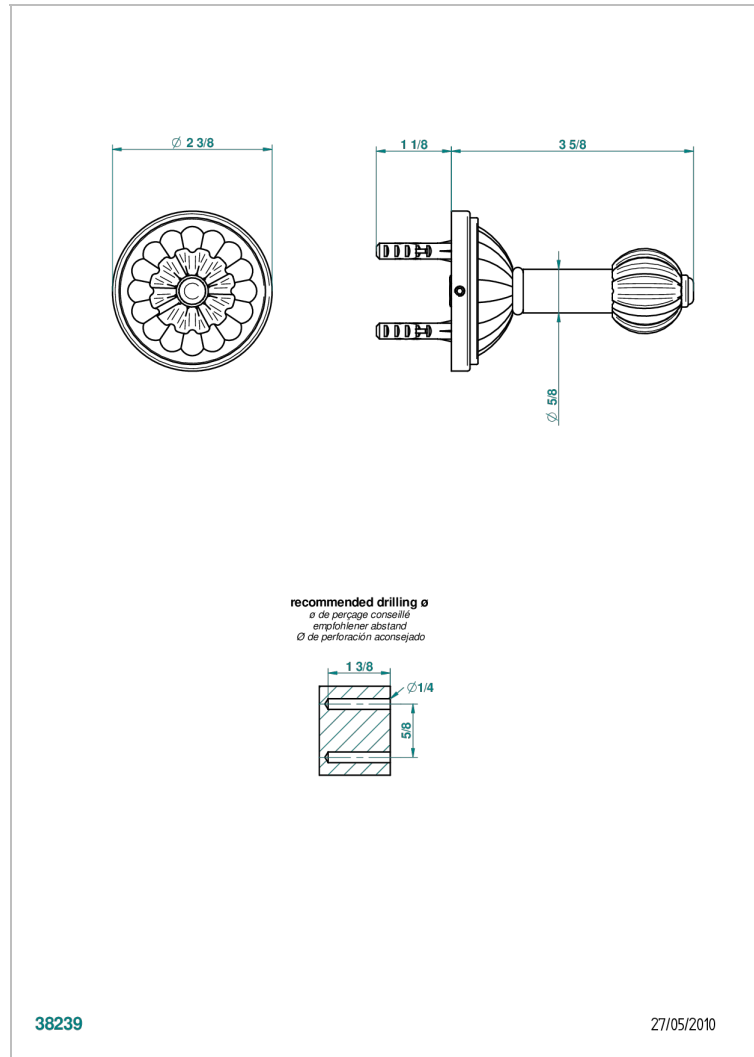

MANDARINE CRISTAL CLAIR SATINE

U1E-517

Porte-peignoir

THG[®]
PARIS

CARACTÉRISTIQUES

- Accessoire en laiton

FINITIONS DISPONIBLES

Bronze clair - D01
Chromé - A02
Chromé / doré - G02
Chromé mat - C02
Doré brillant - F01
Doré mat - F07

Nickel brillant - B01
Nickel mat - C01
Noir mat céramique - D30
Or pâle - F30
Or pâle mat - F31
Pvd blush - H62

Pvd blush mat - H60
Pvd couleur bronze brown - F33
Pvd couleur bronze brown - mat - F34
Pvd couleur doré - H52
Pvd couleur doré mat - H53
Pvd couleur laiton - H49