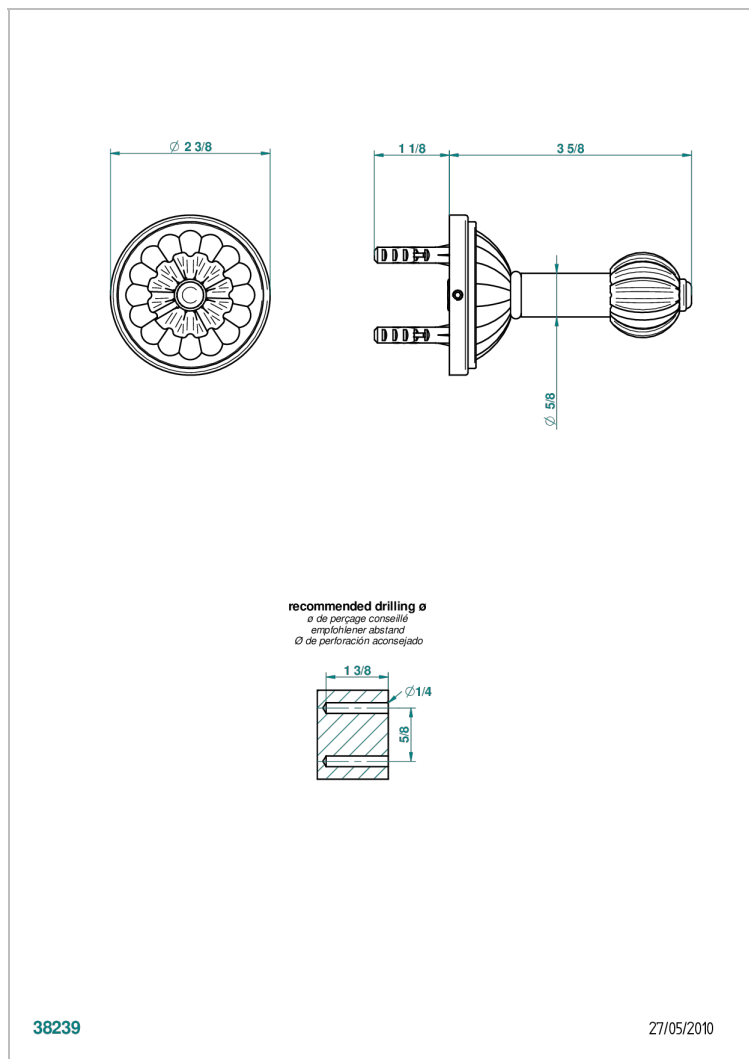

# MANDARINE CRISTAL SATINADO

U1E-517

Percha de baño

THG<sup>®</sup>  
PARIS

## CARACTERÍSTICAS

- Mandarin cristal satinado
- Percha de baño