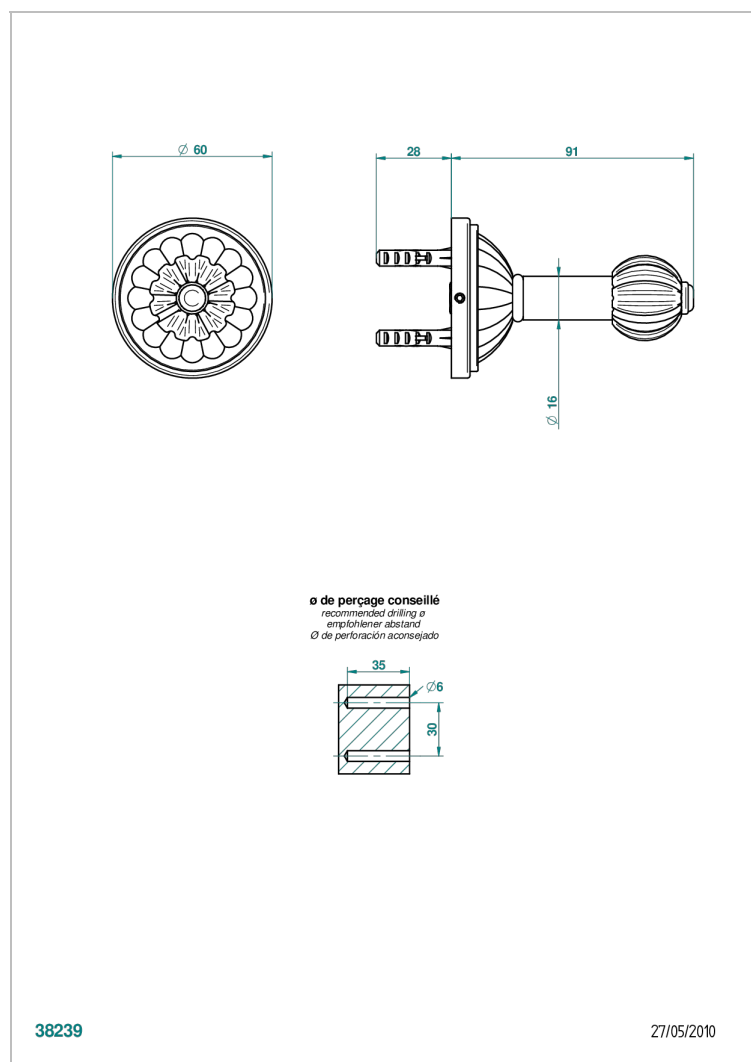

MANDARINE CRISTAL CLAIR SATINE

THG[®]
PARIS

U1E-517

Porte-peignoir

CARACTÉRISTIQUES

- Accessoire en laiton

FINITIONS DISPONIBLES

Bronze clair - D01
Chromé - A02
Chromé / doré - G02
Chromé mat - C02
Doré brillant - F01
Doré mat - F07