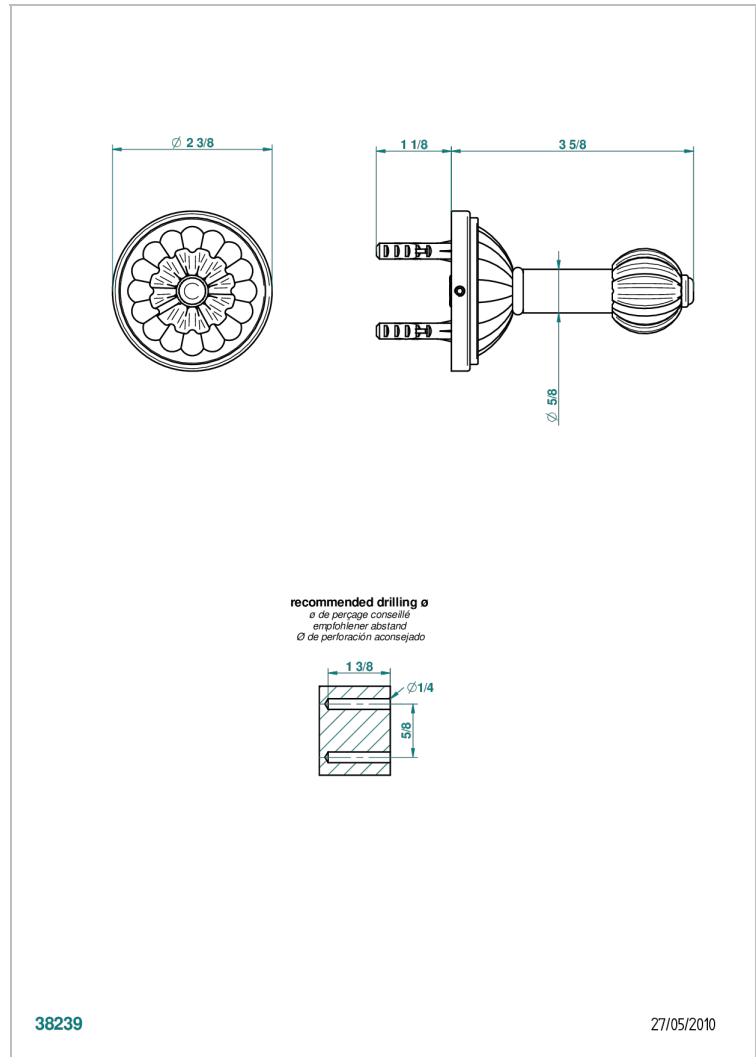

MANDARINE CRISTAL CLAIR SATINE

U1E-517

Porte-peignoir

THG[®]
PARIS

CARACTÉRISTIQUES

- Accessoire en laiton

FINITIONS DISPONIBLES

Bronze clair - D01
Chromé - A02
Chromé / doré - G02
Chromé mat - C02
Doré brillant - F01
Doré mat - F07

Nickel brillant - B01
Nickel mat - C01
Noir mat céramique - D30
Or pâle - F30
Or pâle mat - F31
Pvd blush - H62

Pvd blush mat - H60
Pvd couleur bronze brown - F33
Pvd couleur bronze brown - mat - F34
Pvd couleur doré - H52
Pvd couleur doré mat - H53
Pvd couleur laiton - H49