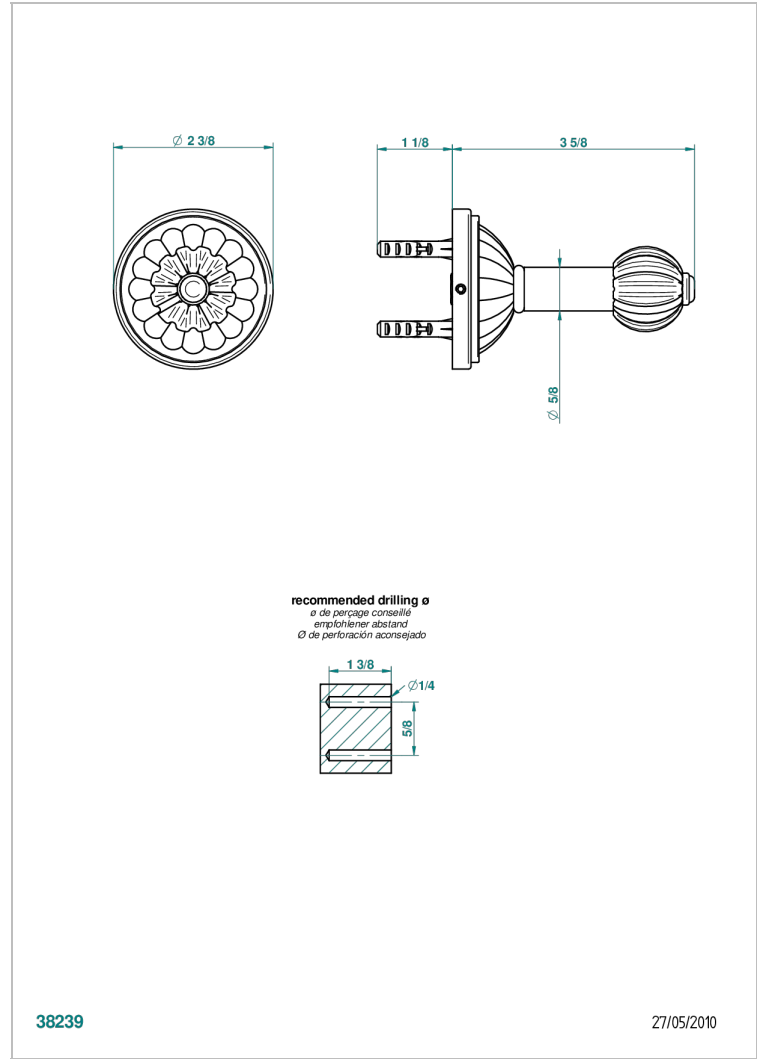

MANDARINE SATIN CRYSTAL

U1E-517

浴衣钩

THG[®]
PARIS

38239

27/05/2010

特色

- Mandarin Satin crystal
- 浴衣钩