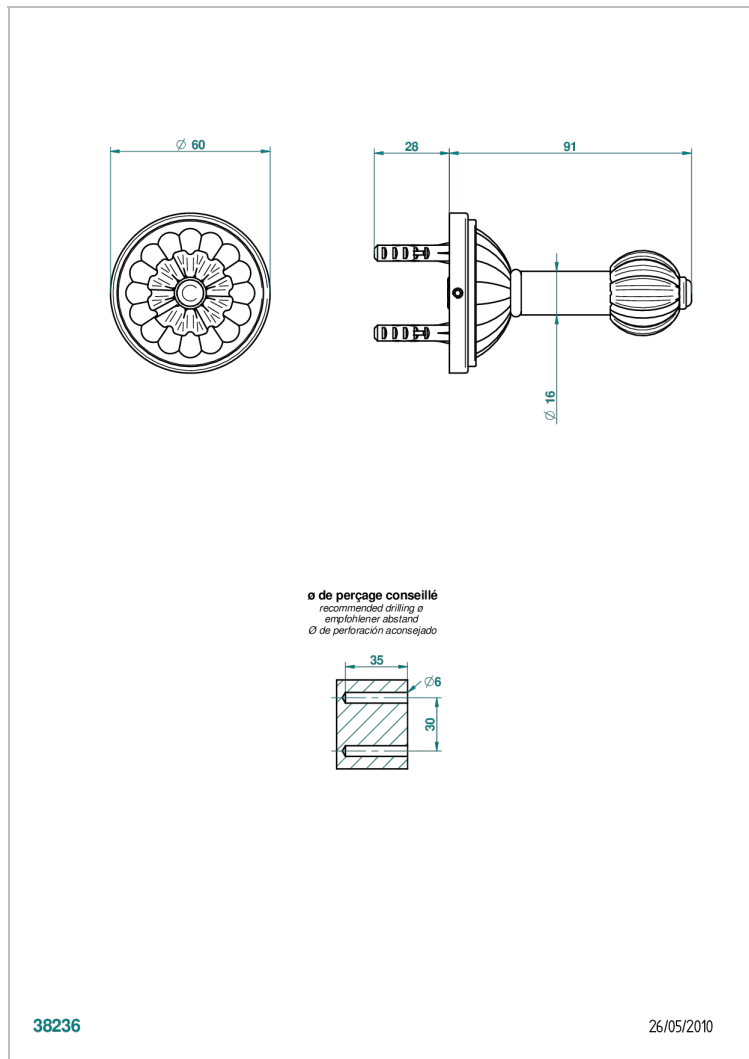

MANDARINE CRISTAL CLARO

U1D-517

Percha de baño

THG[®]
PARIS

CARACTERÍSTICAS

- Mandarine cristal claro
- Percha de baño

ACABADOS DISPONIBLES

Bronce claro - D01
Cerámica negra mate - D30
Cobre viejo mate - H07
Cromo - A02
Cromo / dorado - G02
Cromo mate - C02