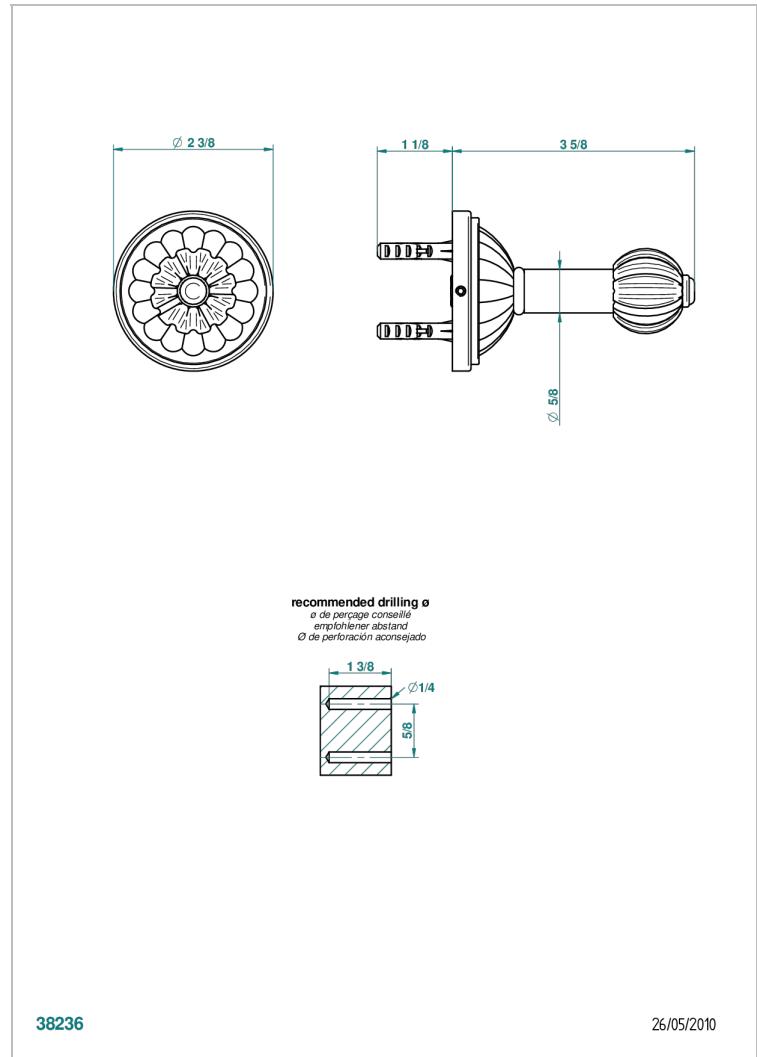

MANDARINE CRISTAL CLAIR

U1D-517

Porte-peignoir

THG[®]
PARIS

CARACTÉRISTIQUES

- Accessoire en laiton

FINITIONS DISPONIBLES

Bronze clair - D01
Chromé - A02
Chromé / doré - G02
Chromé mat - C02
Doré brillant - F01
Doré mat - F07

Nickel brillant - B01
Nickel mat - C01
Noir mat céramique - D30
Or pâle - F30
Or pâle mat - F31
Pvd blush - H62

Pvd blush mat - H60
Pvd couleur bronze brown - F33
Pvd couleur bronze brown - mat - F34
Pvd couleur doré - H52
Pvd couleur doré mat - H53
Pvd couleur laiton - H49