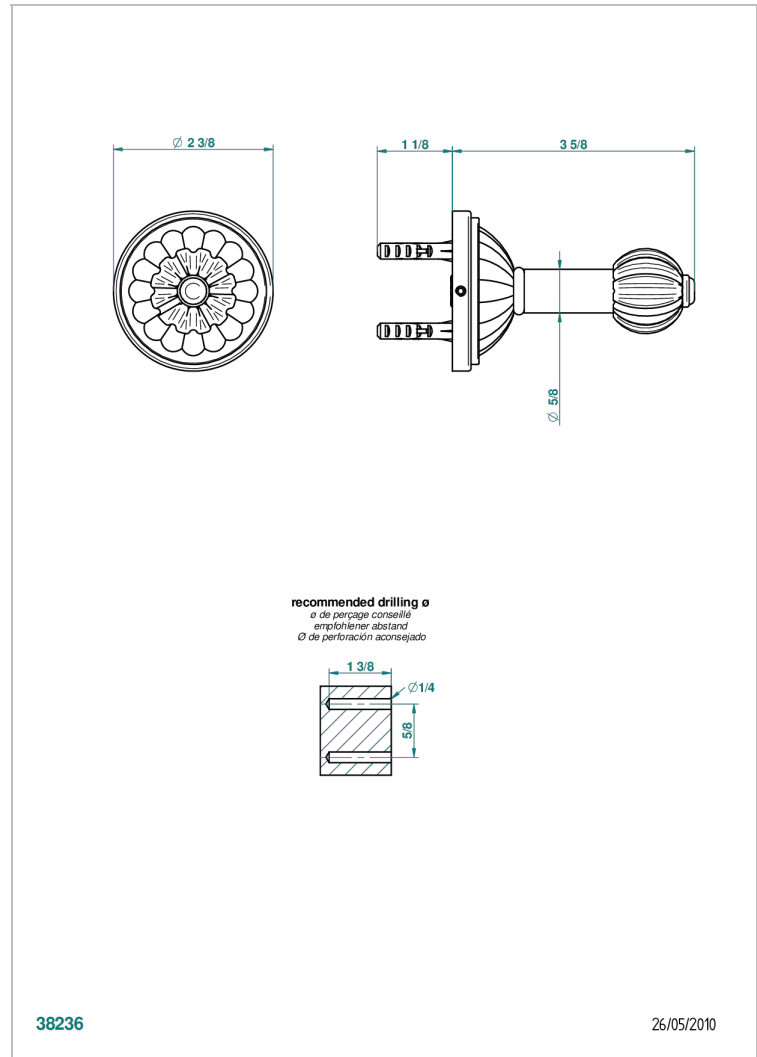

MANDARINE CRISTAL CLARO

U1D-517

Percha de baño

THG[®]
PARIS

CARACTERÍSTICAS

- Mandarin cristal claro
- Percha de baño

ACABADOS DISPONIBLES

Bronce claro - D01
Cerámica negra mate - D30
Cobre viejo mate - H07
Cromo - A02
Cromo / dorado - G02
Cromo mate - C02