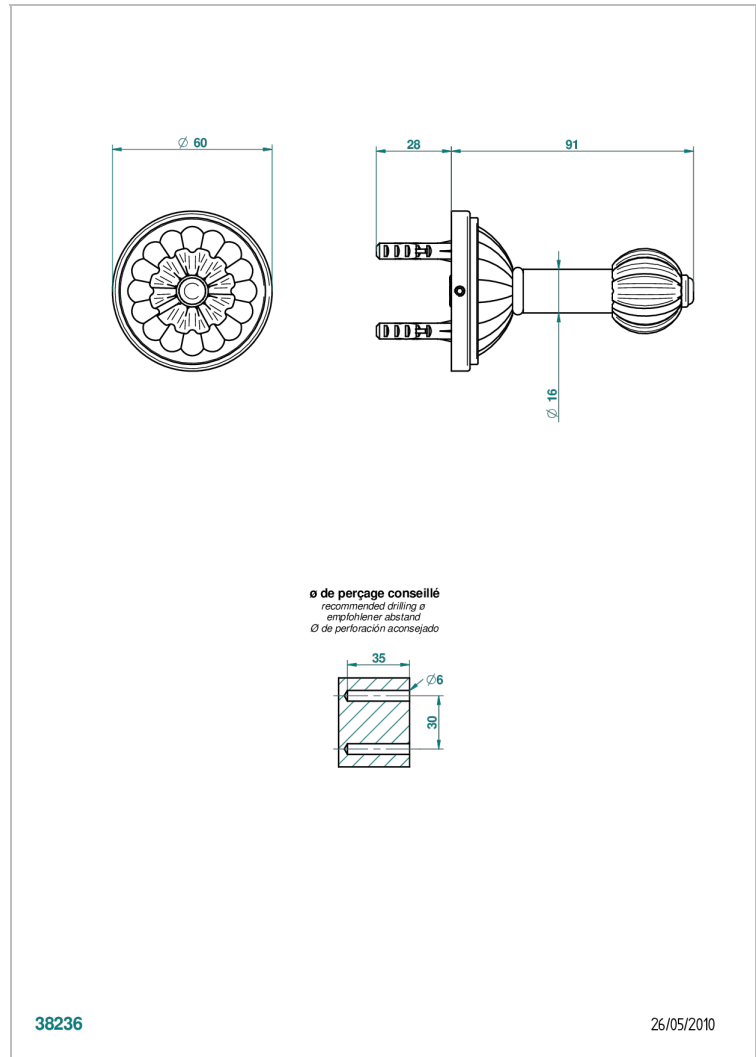

MANDARINE CRISTAL CLARO

U1D-517

Percha de baño

THG[®]
PARIS

CARACTERÍSTICAS

- Mandarine cristal claro
- Percha de baño

ACABADOS DISPONIBLES

Bronce claro - D01
Cerámica negra mate - D30
Cobre viejo mate - H07
Cromo - A02
Cromo / dorado - G02
Cromo mate - C02