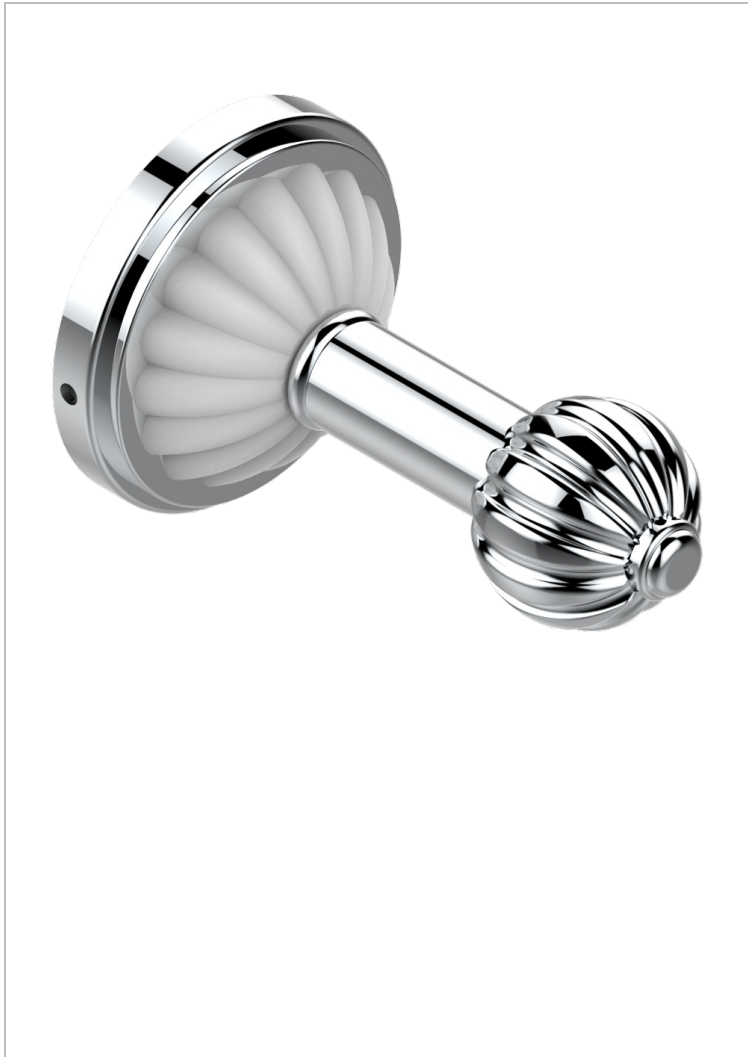

MANDARINE CRISTAL CLARO

U1D-517

Percha de baño

THG[®]
PARIS

CARACTERÍSTICAS

- Mandarine cristal claro
- Percha de baño

ACABADOS DISPONIBLES

Bronce claro - D01
Cerámica negra mate - D30
Cobre viejo mate - H07
Cromo - A02
Cromo / dorado - G02
Cromo mate - C02

Dorado - F01
Dorado mate - F07
Dorado pálido - F30
Dorado pálido mate (sin barniz) - F31
Níquel - B01
Níquel mate - C01

Níquel viejo - H28
Pvd blush - H62
Pvd blush mate - H60
Pvd color latón - H49
Pvd color latón mate - H50
Pvd color níquel - H55

Pvd color níquel mate - H56
Pvd color oro - H52
Pvd color oro mate - H53
Pvd grafito - H64
Pvd grafito mate - H65
Pvd marrón bronce - F33

Pvd marrón bronce mate - F34
Pvd umber - H66
Pvd umber mate - H67