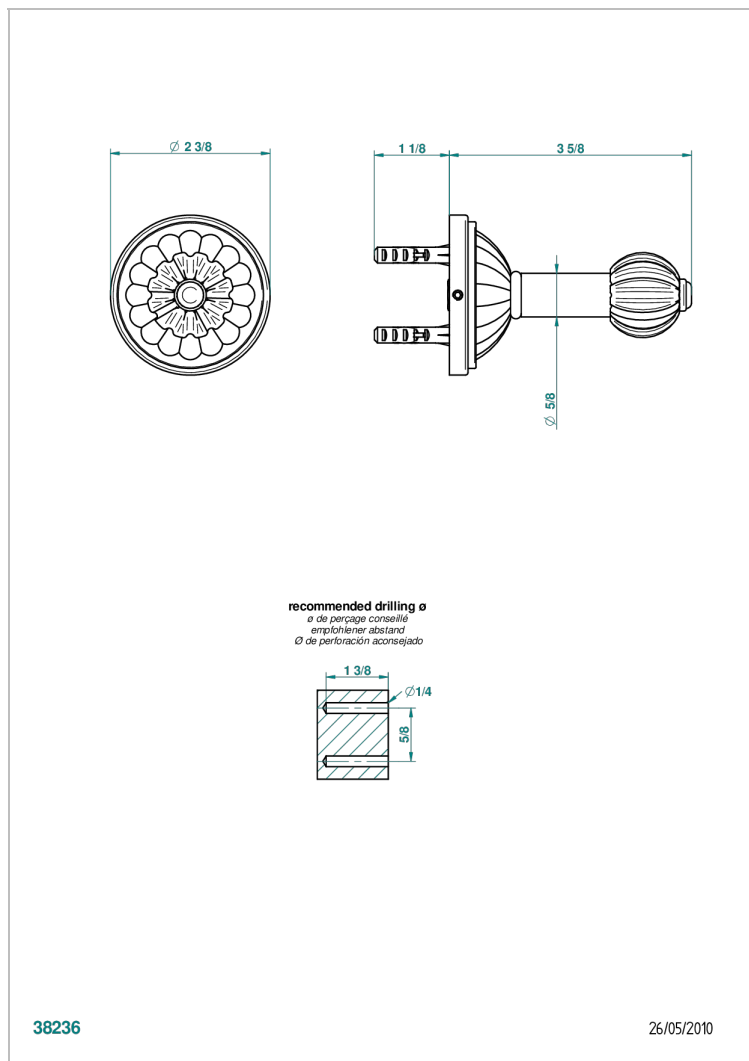

# MANDARINE CRISTAL CLARO

U1D-517

Percha de baño

THG<sup>®</sup>  
PARIS

## CARACTERÍSTICAS

- Mandarin cristal claro
- Percha de baño