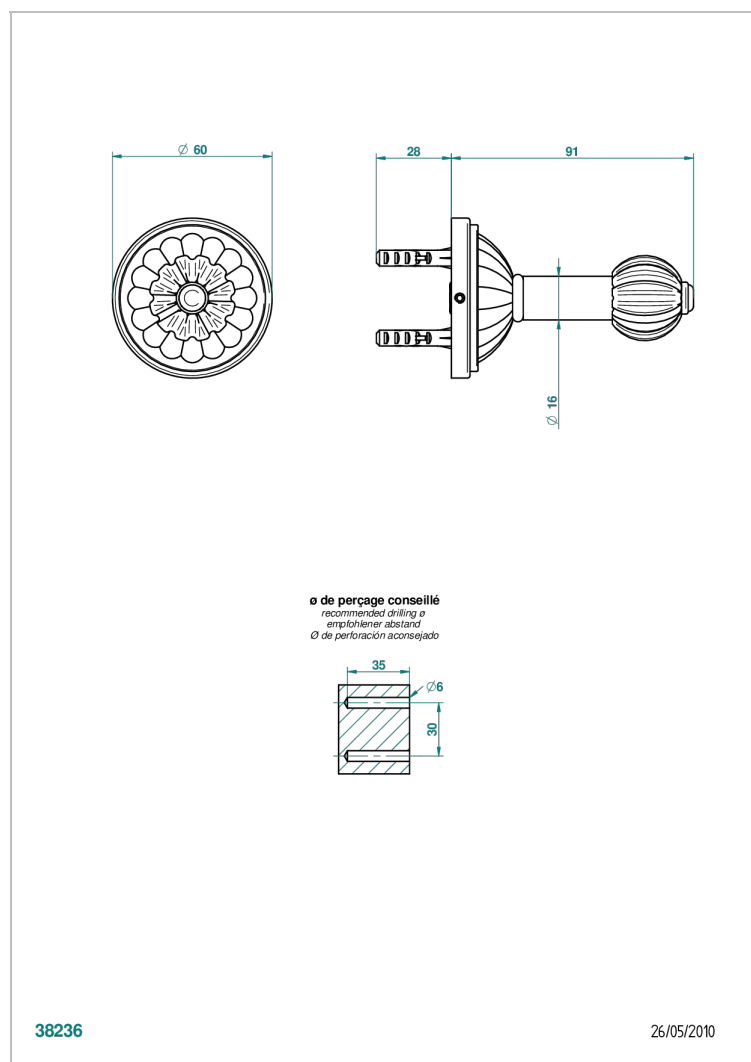

MANDARINE CRISTAL CLAIR

U1D-517

Porte-peignoir

THG[®]
PARIS

CARACTÉRISTIQUES

- Accessoire en laiton

FINITIONS DISPONIBLES

Bronze clair - D01
Chromé - A02
Chromé / doré - G02
Chromé mat - C02
Doré brillant - F01
Doré mat - F07