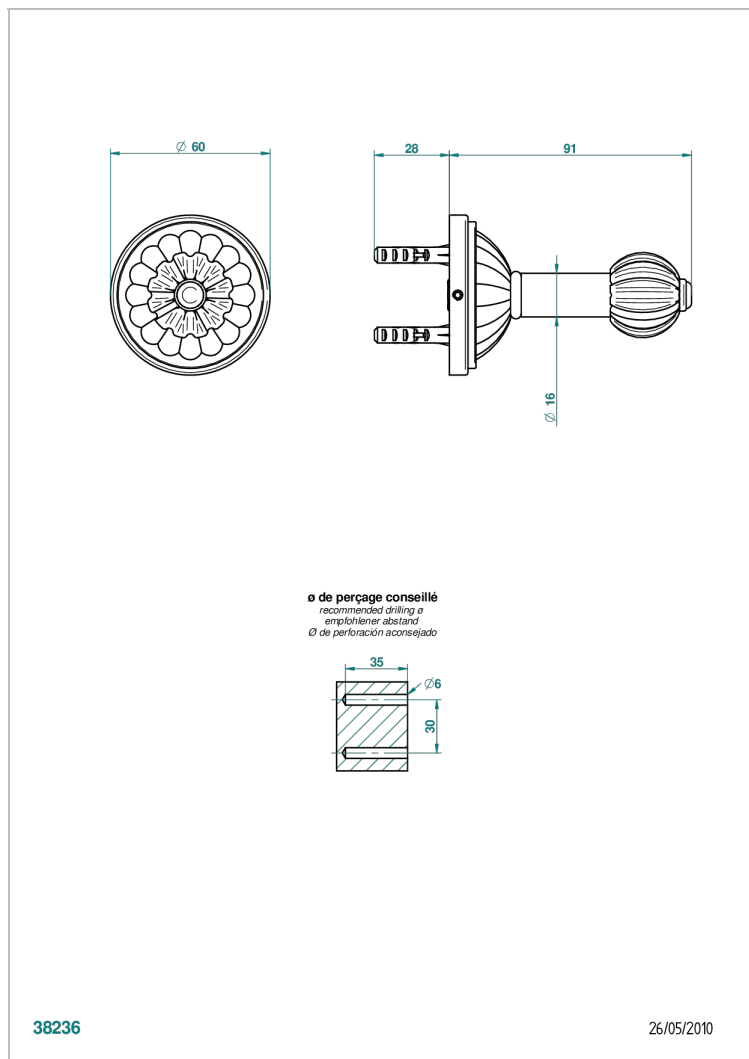

# MANDARINE CRISTAL CLARO

U1D-517

Percha de baño

THG<sup>®</sup>  
PARIS

## CARACTERÍSTICAS

- Mandarine cristal claro
- Percha de baño