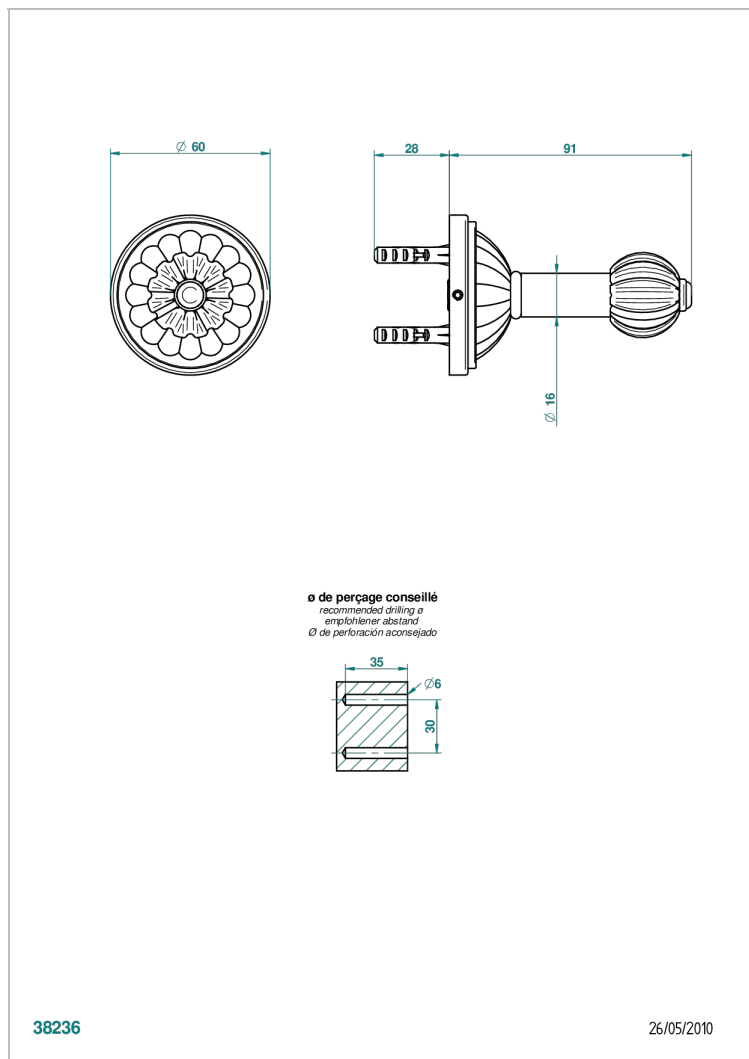

# MANDARINE, KRISTALL KLAR

U1D-517

Bademantelhalter

THG<sup>®</sup>  
PARIS

## EIGENSCHAFTEN

- Mandarine, Kristall klar
- Bademantelhalter