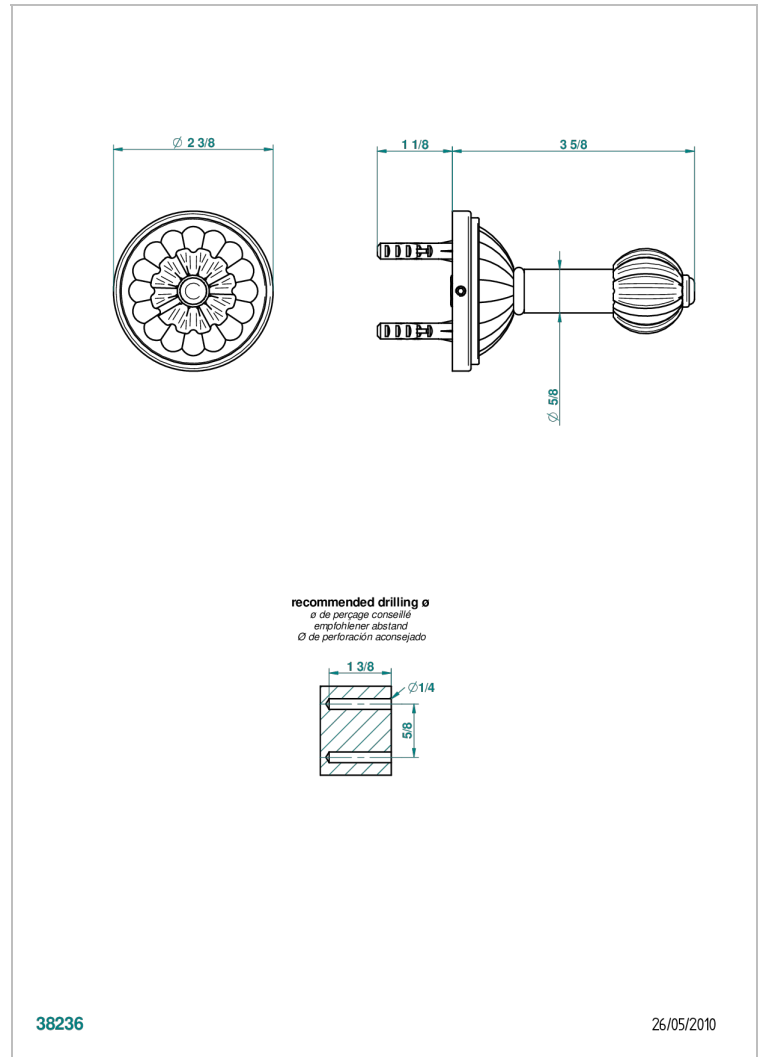

MANDARINE CRISTAL CLAIR

U1D-517

Porte-peignoir

THG[®]
PARIS

CARACTÉRISTIQUES

- Accessoire en laiton

FINITIONS DISPONIBLES

Bronze clair - D01
Chromé - A02
Chromé / doré - G02
Chromé mat - C02
Doré brillant - F01
Doré mat - F07

Nickel brillant - B01
Nickel mat - C01
Noir mat céramique - D30
Or pâle - F30
Or pâle mat - F31
Pvd blush - H62

Pvd blush mat - H60
Pvd couleur bronze brown - F33
Pvd couleur bronze brown - mat - F34
Pvd couleur doré - H52
Pvd couleur doré mat - H53
Pvd couleur laiton - H49