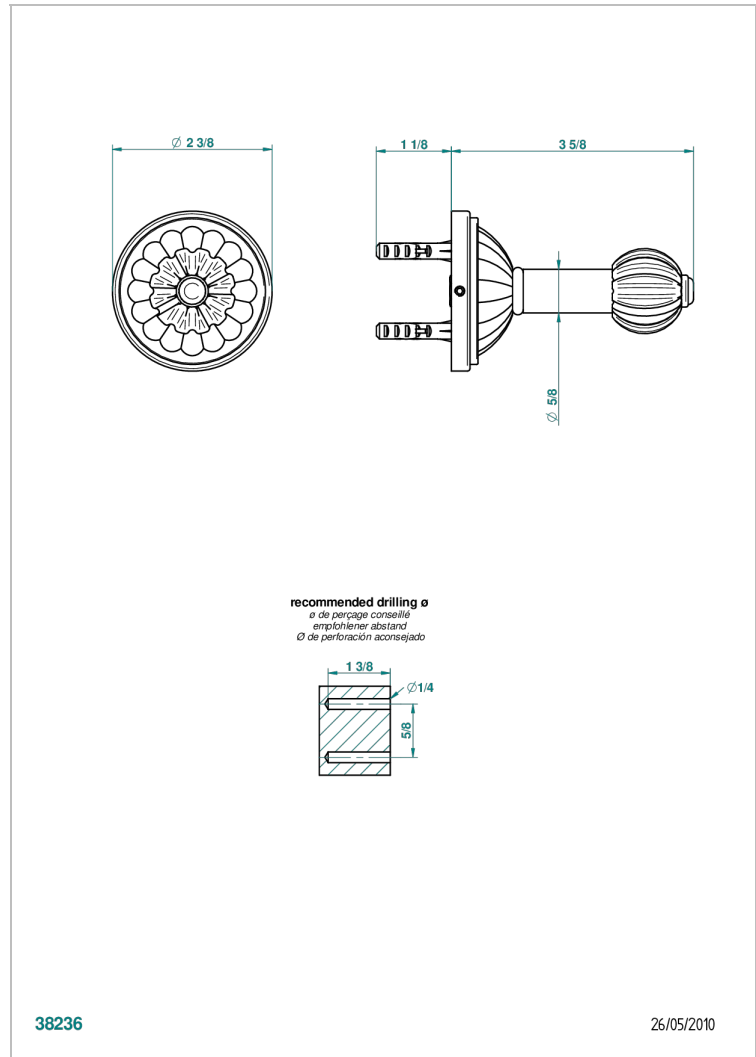

# MANDARINE CRISTAL CLARO

U1D-517

Percha de baño

THG<sup>®</sup>  
PARIS

## CARACTERÍSTICAS

- Mandarin cristal claro
- Percha de baño