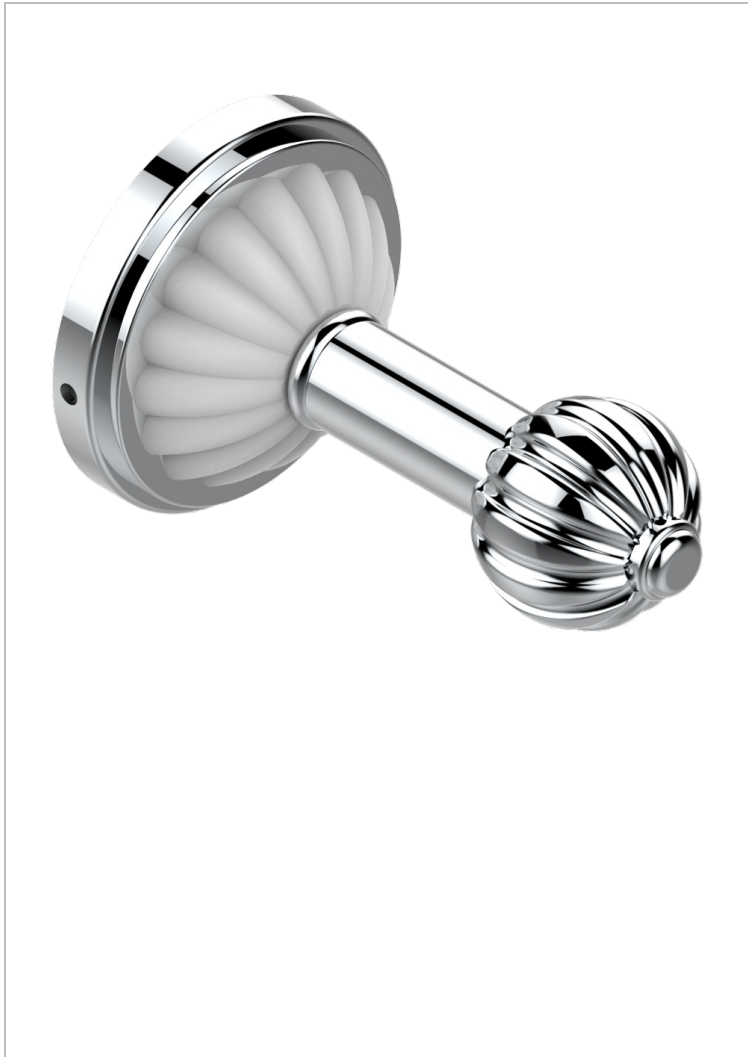

# MANDARINE CRISTAL CLARO

U1D-517

Percha de baño

THG<sup>®</sup>  
PARIS

## CARACTERÍSTICAS

- Mandarin cristal claro
- Percha de baño

## ACABADOS DISPONIBLES

Bronce claro - D01  
Cerámica negra mate - D30  
Cobre viejo mate - H07  
Cromo - A02  
Cromo / dorado - G02  
Cromo mate - C02

Dorado - F01  
Dorado mate - F07  
Dorado pálido - F30  
Dorado pálido mate (sin barniz) - F31  
Níquel - B01  
Níquel mate - C01

Níquel viejo - H28  
Pvd blush - H62  
Pvd blush mate - H60  
Pvd color latón - H49  
Pvd color latón mate - H50  
Pvd color níquel - H55

Pvd color níquel mate - H56  
Pvd color oro - H52  
Pvd color oro mate - H53  
Pvd grafito - H64  
Pvd grafito mate - H65  
Pvd marrón bronce - F33