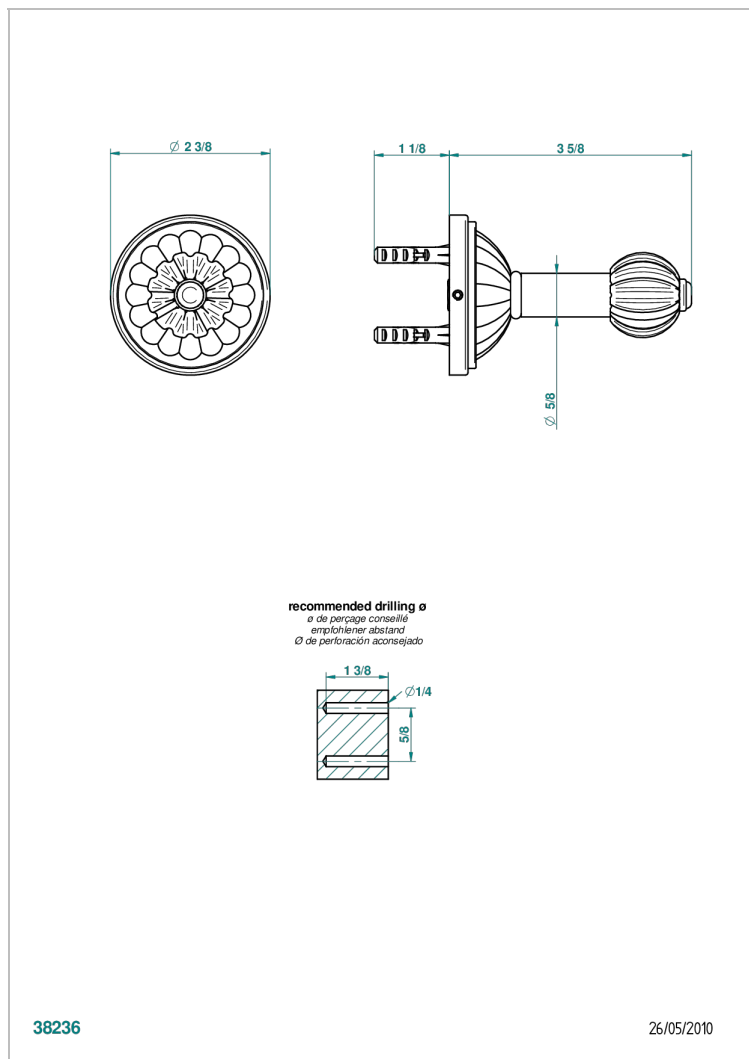

# MANDARINE, KRISTALL KLAR

U1D-517

Bademantelhalter

THG<sup>®</sup>  
PARIS

## EIGENSCHAFTEN

- Mandarine, Kristall klar
- Bademantelhalter