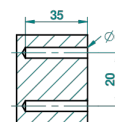

METROPOLIS CRISTAL NOIR A MANETTES

A2M-517

Porte-peignoir

38235

26/05/2010

CARACTÉRISTIQUES

- Accessoire en laiton

FINITIONS DISPONIBLES

Chromé - A02
Chromé / doré - G02
Chromé mat - C02
Doré brillant - F01
Doré mat - F07
Nickel brillant - B01

Nickel mat - C01
Noir mat céramique - D30
Or pâle - F30
Or pâle mat - F31
Pvd blush - H62
Pvd blush mat - H60

Pvd couleur bronze brown - F33
Pvd couleur bronze brown - mat - F34
Pvd couleur doré - H52
Pvd couleur doré mat - H53
Pvd couleur laiton - H49
Pvd couleur laiton mat - H50

Pvd couleur nickel - H55
Pvd couleur nickel mat - H56
Pvd graphite - H64
Pvd graphite mat - H65
Pvd umber - H66
Pvd umber mat - H67

Vieux nickel - H28