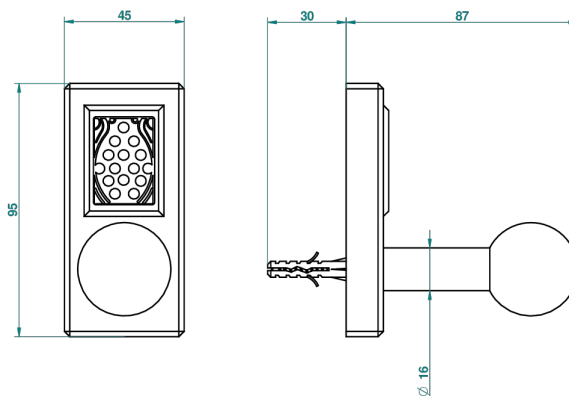

METROPOLIS CRISTAL NEGRO CON MANETAS

A2M-517

Percha de baño

38235

26/05/2010

CARACTERÍSTICAS

- Métropolis cristal negro con manetas
- Percha de baño

ACABADOS DISPONIBLES

Cerámica negra mate - D30
Cromo - A02
Cromo / dorado - G02
Cromo mate - C02
Dorado - F01
Dorado mate - F07

Dorado pálido - F30
Dorado pálido mate (sin barniz) - F31
Níquel - B01
Níquel mate - C01
Níquel viejo - H28
Pvd blush - H62

Pvd blush mate - H60
Pvd color latón - H49
Pvd color latón mate - H50
Pvd color níquel - H55
Pvd color níquel mate - H56
Pvd color oro - H52

Pvd color oro mate - H53
Pvd grafito - H64
Pvd grafito mate - H65
Pvd marrón bronce - F33
Pvd marrón bronce mate - F34
Pvd umber - H66

Pvd umber mate - H67