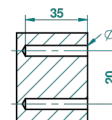

METROPOLIS CRISTAL NEGRO CON MANETAS

A2M-517

Percha de baño

38235

26/05/2010

CARACTERÍSTICAS

- Métropolis cristal negro con manetas
- Percha de baño

ACABADOS DISPONIBLES

Cerámica negra mate - D30
Cromo - A02
Cromo / dorado - G02
Cromo mate - C02
Dorado - F01
Dorado mate - F07

Dorado pálido - F30
Dorado pálido mate (sin barniz) - F31
Níquel - B01
Níquel mate - C01
Níquel viejo - H28
Pvd blush - H62

Pvd blush mate - H60
Pvd color latón - H49
Pvd color latón mate - H50
Pvd color níquel - H55
Pvd color níquel mate - H56
Pvd color oro - H52

Pvd color oro mate - H53
Pvd grafito - H64
Pvd grafito mate - H65
Pvd marrón bronce - F33
Pvd marrón bronce mate - F34
Pvd umber - H66

Pvd umber mate - H67