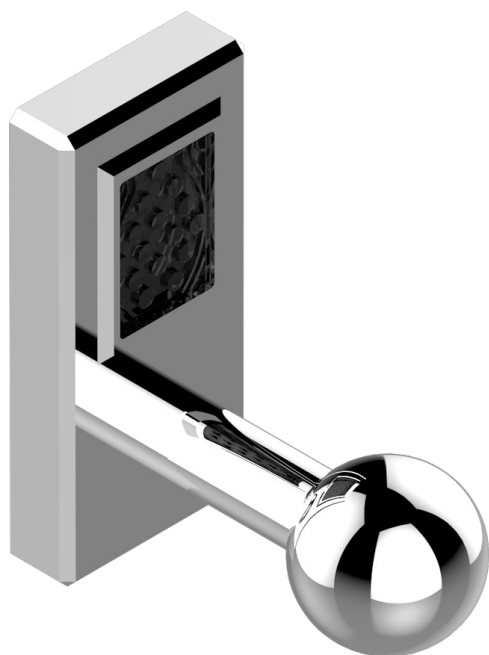

METROPOLIS CRISTAL NOIR A MANETTES

A2M-517

Porte-peignoir

38235

26/05/2010

CARACTÉRISTIQUES

- Accessoire en laiton

FINITIONS DISPONIBLES

Chromé - A02
Chromé / doré - G02
Chromé mat - C02
Doré brillant - F01
Doré mat - F07
Nickel brillant - B01

Nickel mat - C01
Noir mat céramique - D30
Or pâle - F30
Or pâle mat - F31
Pvd blush - H62
Pvd blush mat - H60

Pvd couleur bronze brown - F33
Pvd couleur bronze brown - mat - F34
Pvd couleur doré - H52
Pvd couleur doré mat - H53
Pvd couleur laiton - H49
Pvd couleur laiton mat - H50

Pvd couleur nickel - H55
Pvd couleur nickel mat - H56
Pvd graphite - H64
Pvd graphite mat - H65
Pvd umber - H66
Pvd umber mat - H67

Vieux nickel - H28