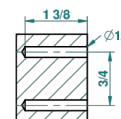

METROPOLIS CRISTAL NOIR A MANETTES

A2M-517

Porte-peignoir

38235

26/05/2010

CARACTÉRISTIQUES

- Accessoire en laiton

FINITIONS DISPONIBLES

Chromé - A02
Chromé / doré - G02
Chromé mat - C02
Doré brillant - F01
Doré mat - F07
Nickel brillant - B01

Nickel mat - C01
Noir mat céramique - D30
Or pâle - F30
Or pâle mat - F31
Pvd blush - H62
Pvd blush mat - H60

Pvd couleur bronze brown - F33
Pvd couleur bronze brown - mat - F34
Pvd couleur doré - H52
Pvd couleur doré mat - H53
Pvd couleur laiton - H49
Pvd couleur laiton mat - H50

Pvd couleur nickel - H55
Pvd couleur nickel mat - H56
Pvd graphite - H64
Pvd graphite mat - H65
Pvd umber - H66
Pvd umber mat - H67

Vieux nickel - H28