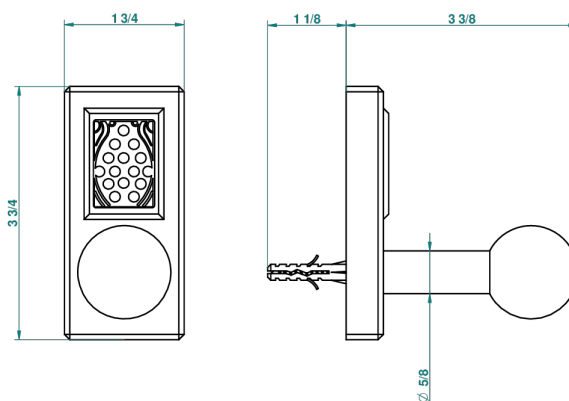

METROPOLIS CRISTAL NOIR A MANETTES

A2M-517

Porte-peignoir

38235

26/05/2010

CARACTÉRISTIQUES

- Accessoire en laiton

FINITIONS DISPONIBLES

Chromé - A02
Chromé / doré - G02
Chromé mat - C02
Doré brillant - F01
Doré mat - F07
Nickel brillant - B01

Nickel mat - C01
Noir mat céramique - D30
Or pâle - F30
Or pâle mat - F31
Pvd blush - H62
Pvd blush mat - H60

Pvd couleur bronze brown - F33
Pvd couleur bronze brown - mat - F34
Pvd couleur doré - H52
Pvd couleur doré mat - H53
Pvd couleur laiton - H49
Pvd couleur laiton mat - H50

Pvd couleur nickel - H55
Pvd couleur nickel mat - H56
Pvd graphite - H64
Pvd graphite mat - H65
Pvd umber - H66
Pvd umber mat - H67

Vieux nickel - H28