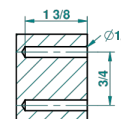

METROPOLIS CRISTAL NEGRO CON MANETAS

A2M-517

Percha de baño

38235

26/05/2010

CARACTERÍSTICAS

- Métropolis cristal negro con manetas
- Percha de baño

ACABADOS DISPONIBLES

Cerámica negra mate - D30
Cromo - A02
Cromo / dorado - G02
Cromo mate - C02
Dorado - F01
Dorado mate - F07

Dorado pálido - F30
Dorado pálido mate (sin barniz) - F31
Níquel - B01
Níquel mate - C01
Níquel viejo - H28
Pvd blush - H62

Pvd blush mate - H60
Pvd color latón - H49
Pvd color latón mate - H50
Pvd color níquel - H55
Pvd color níquel mate - H56
Pvd color oro - H52

Pvd color oro mate - H53
Pvd grafito - H64
Pvd grafito mate - H65
Pvd marrón bronce - F33
Pvd marrón bronce mate - F34
Pvd umber - H66

Pvd umber mate - H67