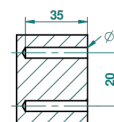

METROPOLIS CRISTAL NOIR A MANETTES

A2M-517

Porte-peignoir

38235

26/05/2010

CARACTÉRISTIQUES

- Accessoire en laiton

FINITIONS DISPONIBLES

Chromé - A02
Chromé / doré - G02
Chromé mat - C02
Doré brillant - F01
Doré mat - F07
Nickel brillant - B01

Nickel mat - C01
Noir mat céramique - D30
Or pâle - F30
Or pâle mat - F31
Pvd blush - H62
Pvd blush mat - H60

Pvd couleur bronze brown - F33
Pvd couleur bronze brown - mat - F34
Pvd couleur doré - H52
Pvd couleur doré mat - H53
Pvd couleur laiton - H49
Pvd couleur laiton mat - H50

Pvd couleur nickel - H55
Pvd couleur nickel mat - H56
Pvd graphite - H64
Pvd graphite mat - H65
Pvd umber - H66
Pvd umber mat - H67

Vieux nickel - H28