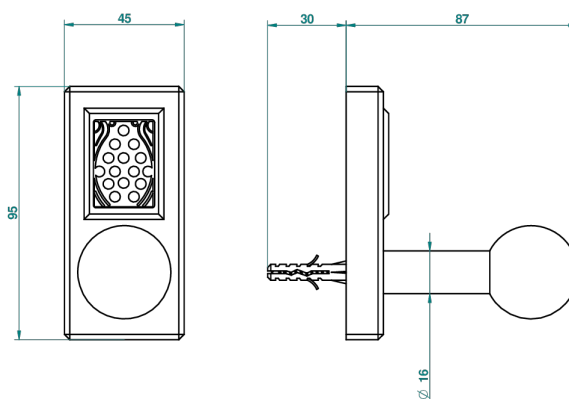

METROPOLIS CRISTAL NOIR A MANETTES

A2M-517

Porte-peignoir

38235

26/05/2010

CARACTÉRISTIQUES

- Accessoire en laiton

FINITIONS DISPONIBLES

Chromé - A02
Chromé / doré - G02
Chromé mat - C02
Doré brillant - F01
Doré mat - F07
Nickel brillant - B01

Nickel mat - C01
Noir mat céramique - D30
Or pâle - F30
Or pâle mat - F31
Pvd blush - H62
Pvd blush mat - H60

Pvd couleur bronze brown - F33
Pvd couleur bronze brown - mat - F34
Pvd couleur doré - H52
Pvd couleur doré mat - H53
Pvd couleur laiton - H49
Pvd couleur laiton mat - H50

Pvd couleur nickel - H55
Pvd couleur nickel mat - H56
Pvd graphite - H64
Pvd graphite mat - H65
Pvd umber - H66
Pvd umber mat - H67

Vieux nickel - H28