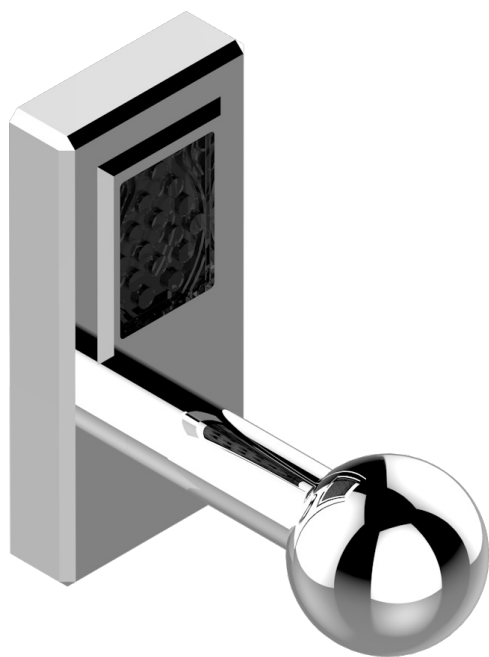

METROPOLIS CRISTAL NOIR A MANETTES

A2M-517

Porte-peignoir

38235

26/05/2010

CARACTÉRISTIQUES

- Accessoire en laiton

FINITIONS DISPONIBLES

Chromé - A02
Chromé / doré - G02
Chromé mat - C02
Doré brillant - F01
Doré mat - F07
Nickel brillant - B01

Nickel mat - C01
Noir mat céramique - D30
Or pâle - F30
Or pâle mat - F31
Pvd blush - H62
Pvd blush mat - H60

Pvd couleur bronze brown - F33
Pvd couleur bronze brown - mat - F34
Pvd couleur doré - H52
Pvd couleur doré mat - H53
Pvd couleur laiton - H49
Pvd couleur laiton mat - H50

Pvd couleur nickel - H55
Pvd couleur nickel mat - H56
Pvd graphite - H64
Pvd graphite mat - H65
Pvd umber - H66
Pvd umber mat - H67

Vieux nickel - H28