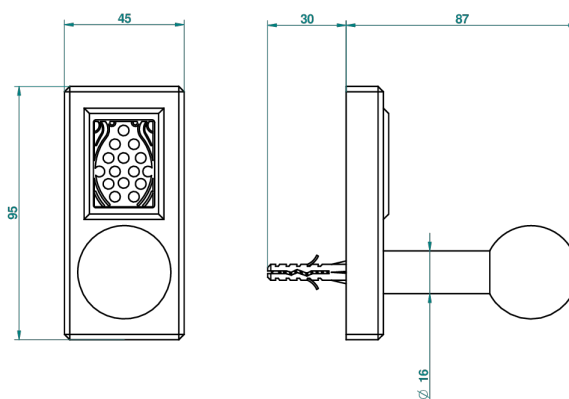

METROPOLIS CRISTAL NEGRO CON MANETAS

A2M-517

Percha de baño

38235

26/05/2010

CARACTERÍSTICAS

- Métropolis cristal negro con manetas
- Percha de baño

ACABADOS DISPONIBLES

Cerámica negra mate - D30
Cromo - A02
Cromo / dorado - G02
Cromo mate - C02
Dorado - F01
Dorado mate - F07

Dorado pálido - F30
Dorado pálido mate (sin barniz) - F31
Níquel - B01
Níquel mate - C01
Níquel viejo - H28
Pvd blush - H62

Pvd blush mate - H60
Pvd color latón - H49
Pvd color latón mate - H50
Pvd color níquel - H55
Pvd color níquel mate - H56
Pvd color oro - H52

Pvd color oro mate - H53
Pvd grafito - H64
Pvd grafito mate - H65
Pvd marrón bronce - F33
Pvd marrón bronce mate - F34
Pvd umber - H66

Pvd umber mate - H67