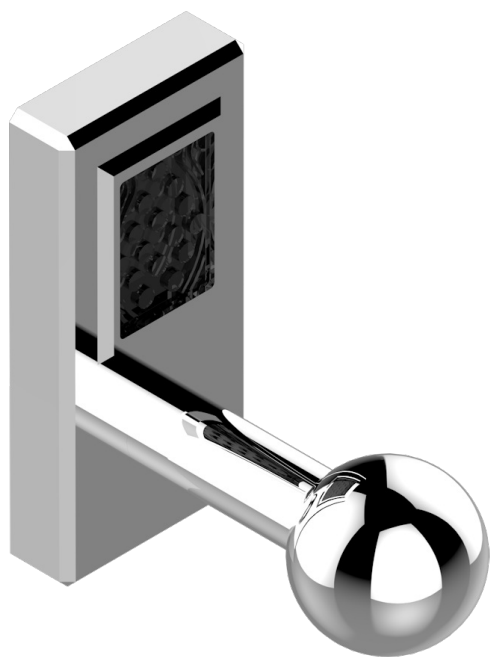

METROPOLIS CRISTAL NEGRO CON MANETAS

A2M-517

Percha de baño

38235

26/05/2010

CARACTERÍSTICAS

- Métropolis cristal negro con manetas
- Percha de baño

ACABADOS DISPONIBLES

Cerámica negra mate - D30
Cromo - A02
Cromo / dorado - G02
Cromo mate - C02
Dorado - F01
Dorado mate - F07

Dorado pálido - F30
Dorado pálido mate (sin barniz) - F31
Níquel - B01
Níquel mate - C01
Níquel viejo - H28
Pvd blush - H62

Pvd blush mate - H60
Pvd color latón - H49
Pvd color latón mate - H50
Pvd color níquel - H55
Pvd color níquel mate - H56
Pvd color oro - H52

Pvd color oro mate - H53
Pvd grafito - H64
Pvd grafito mate - H65
Pvd marrón bronce - F33
Pvd marrón bronce mate - F34
Pvd umber - H66

Pvd umber mate - H67