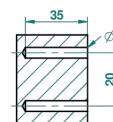

METROPOLIS CRISTAL NEGRO CON MANETAS

A2M-517

Percha de baño

38235

26/05/2010

CARACTERÍSTICAS

- Métropolis cristal negro con manetas
- Percha de baño

ACABADOS DISPONIBLES

Cerámica negra mate - D30
Cromo - A02
Cromo / dorado - G02
Cromo mate - C02
Dorado - F01
Dorado mate - F07

Dorado pálido - F30
Dorado pálido mate (sin barniz) - F31
Níquel - B01
Níquel mate - C01
Níquel viejo - H28
Pvd blush - H62

Pvd blush mate - H60
Pvd color latón - H49
Pvd color latón mate - H50
Pvd color níquel - H55
Pvd color níquel mate - H56
Pvd color oro - H52

Pvd color oro mate - H53
Pvd grafito - H64
Pvd grafito mate - H65
Pvd marrón bronce - F33
Pvd marrón bronce mate - F34
Pvd umber - H66

Pvd umber mate - H67