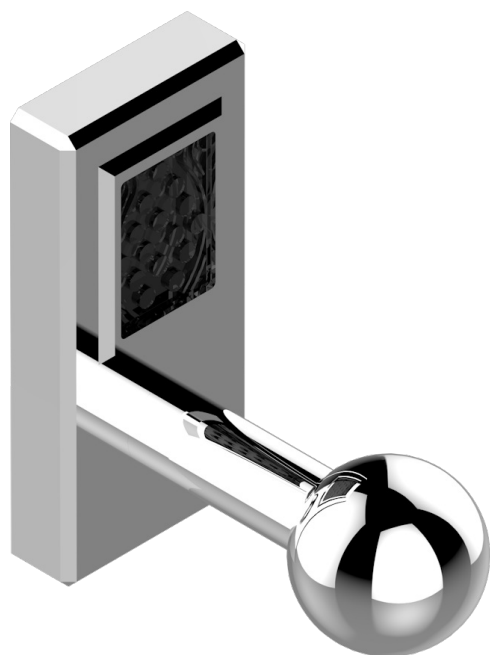

METROPOLIS CRISTAL NOIR A MANETTES

A2M-517

Porte-peignoir

38235

26/05/2010

CARACTÉRISTIQUES

- Accessoire en laiton

FINITIONS DISPONIBLES

Chromé - A02
Chromé / doré - G02
Chromé mat - C02
Doré brillant - F01
Doré mat - F07
Nickel brillant - B01

Nickel mat - C01
Noir mat céramique - D30
Or pâle - F30
Or pâle mat - F31
Pvd blush - H62
Pvd blush mat - H60

Pvd couleur bronze brown - F33
Pvd couleur bronze brown - mat - F34
Pvd couleur doré - H52
Pvd couleur doré mat - H53
Pvd couleur laiton - H49
Pvd couleur laiton mat - H50

Pvd couleur nickel - H55
Pvd couleur nickel mat - H56
Pvd graphite - H64
Pvd graphite mat - H65
Pvd umber - H66
Pvd umber mat - H67

Vieux nickel - H28