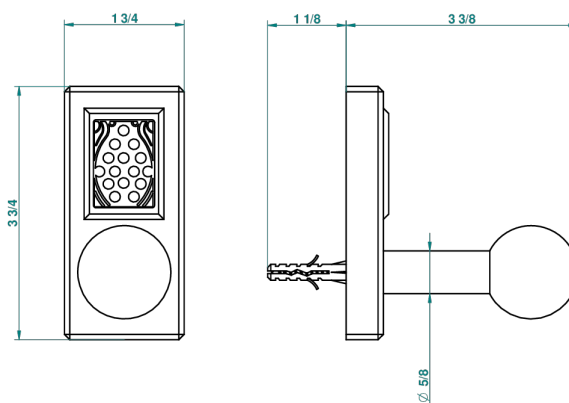

METROPOLIS CRISTAL NEGRO CON MANETAS

A2M-517

Percha de baño

38235

26/05/2010

CARACTERÍSTICAS

- Métropolis cristal negro con manetas
- Percha de baño

ACABADOS DISPONIBLES

Cerámica negra mate - D30
Cromo - A02
Cromo / dorado - G02
Cromo mate - C02
Dorado - F01
Dorado mate - F07

Dorado pálido - F30
Dorado pálido mate (sin barniz) - F31
Níquel - B01
Níquel mate - C01
Níquel viejo - H28
Pvd blush - H62

Pvd blush mate - H60
Pvd color latón - H49
Pvd color latón mate - H50
Pvd color níquel - H55
Pvd color níquel mate - H56
Pvd color oro - H52

Pvd color oro mate - H53
Pvd grafito - H64
Pvd grafito mate - H65
Pvd marrón bronce - F33
Pvd marrón bronce mate - F34
Pvd umber - H66

Pvd umber mate - H67