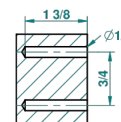

METROPOLIS CRISTAL NEGRO CON MANETAS

A2M-517

Percha de baño

38235

26/05/2010

CARACTERÍSTICAS

- Métropolis cristal negro con manetas
- Percha de baño

ACABADOS DISPONIBLES

Cerámica negra mate - D30
Cromo - A02
Cromo / dorado - G02
Cromo mate - C02
Dorado - F01
Dorado mate - F07

Dorado pálido - F30
Dorado pálido mate (sin barniz) - F31
Níquel - B01
Níquel mate - C01
Níquel viejo - H28
Pvd blush - H62

Pvd blush mate - H60
Pvd color latón - H49
Pvd color latón mate - H50
Pvd color níquel - H55
Pvd color níquel mate - H56
Pvd color oro - H52

Pvd color oro mate - H53
Pvd grafito - H64
Pvd grafito mate - H65
Pvd marrón bronce - F33
Pvd marrón bronce mate - F34
Pvd umber - H66

Pvd umber mate - H67