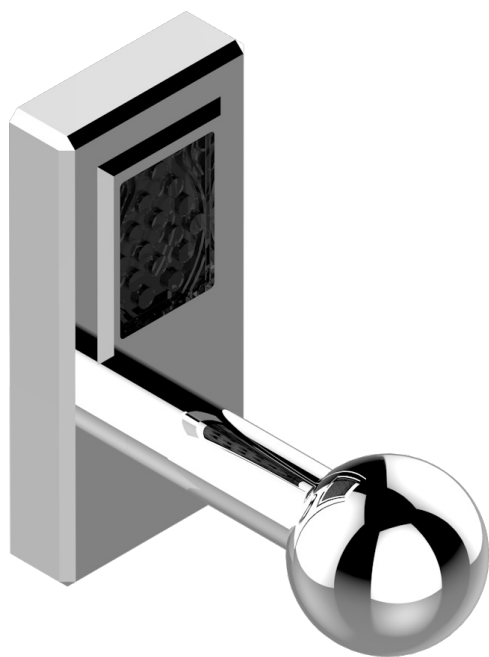

METROPOLIS CRISTAL NEGRO CON MANETAS

A2M-517

Percha de baño

38235

26/05/2010

CARACTERÍSTICAS

- Métropolis cristal negro con manetas
- Percha de baño

ACABADOS DISPONIBLES

Cerámica negra mate - D30
Cromo - A02
Cromo / dorado - G02
Cromo mate - C02
Dorado - F01
Dorado mate - F07

Dorado pálido - F30
Dorado pálido mate (sin barniz) - F31
Níquel - B01
Níquel mate - C01
Níquel viejo - H28
Pvd blush - H62

Pvd blush mate - H60
Pvd color latón - H49
Pvd color latón mate - H50
Pvd color níquel - H55
Pvd color níquel mate - H56
Pvd color oro - H52

Pvd color oro mate - H53
Pvd grafito - H64
Pvd grafito mate - H65
Pvd marrón bronce - F33
Pvd marrón bronce mate - F34
Pvd umber - H66

Pvd umber mate - H67