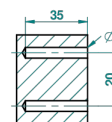

METROPOLIS CRISTAL NOIR A MANETTES

A2M-517

Porte-peignoir

38235

26/05/2010

CARACTÉRISTIQUES

- Accessoire en laiton

FINITIONS DISPONIBLES

Chromé - A02
Chromé / doré - G02
Chromé mat - C02
Doré brillant - F01
Doré mat - F07
Nickel brillant - B01

Nickel mat - C01
Noir mat céramique - D30
Or pâle - F30
Or pâle mat - F31
Pvd blush - H62
Pvd blush mat - H60

Pvd couleur bronze brown - F33
Pvd couleur bronze brown - mat - F34
Pvd couleur doré - H52
Pvd couleur doré mat - H53
Pvd couleur laiton - H49
Pvd couleur laiton mat - H50

Pvd couleur nickel - H55
Pvd couleur nickel mat - H56
Pvd graphite - H64
Pvd graphite mat - H65
Pvd umber - H66
Pvd umber mat - H67

Vieux nickel - H28